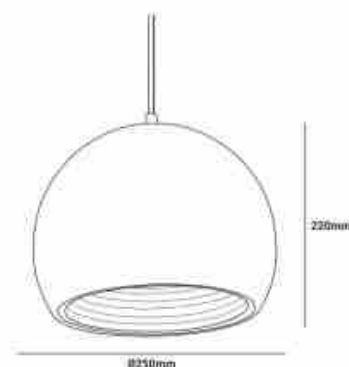

Κρεμαστό φωτιστικό "CALY

Ref. L3051

Σφαιρικό κρεμαστό φωτιστικό από ματ μαύρο λακαρισμένο αλουμίνιο, με χρυσό εσωτερικό ανακλαστήρα σε σχήμα δακτυλίων. Το φωτιστικό CALY εκπέμπει, μόλις ανάψει, ένα χρυσό φως ιδανικό για ζεστές και άνετες σκανδιναβικές ή vintage ατμόσφαιρες. Είναι ιδανικό για τοποθέτηση σε τραπέζια, κουζίνες ή πάνω από μπαρ. Συνιστούμε τη χρήση ενός θερμού λαμπτήρα LED E27 για να ενισχύσετε το χρυσό χρώμα του φωτός. Το καλώδιο 120 εκατοστών μπορεί να ρυθμιστεί στο επιθυμητό μήκος από το τριαντάφυλλο οροφής. Κατάλληλο για χρήση σε εσωτερικούς χώρους. **Δεν περιλαμβάνεται ο λαμπτήρας LED E27**.

1x E27 max. 60W 230V Ø250x1200mm IP20

Product data

Onomastikh tash (V)	230
Syxnothta (Hz)	50 - 60
Kapaki	E27
Diastaseis (mm) LxIxh	Ø250x1200
Yliko	Alouminio
Exoterikí chrísi	ochi
IP	IP20
Euros thermokrasias	-0°C ~ +30°C
Pistopoihtika	EK, ROHS
Egyghsh	10 xronia
Megisth isxys (W)	60