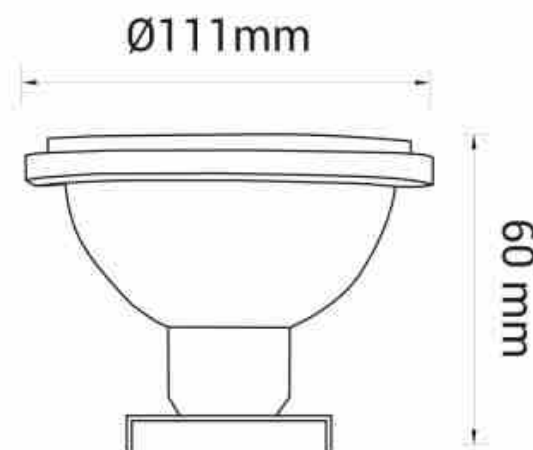

Λαμπτήρας LED AR111 G53 12W - 12V - 45° LED

Ref. B1004

Λαμπτήρας LED AR111 G53 ιδανικός για την αντικατάσταση συμβατικών λαμπτήρων αλογόνου έως 100W, με εξοικονόμηση ενέργειας έως και 85%. Ενσωματώνει τσιπ LED SMD2835 που εκπέμπουν εστιασμένο φως (45°) και υψηλής ποιότητας, με ισχύ 12W και φωτεινότητα 950 lumens. Ιδανικός για την ανάδειξη χώρων ή προϊόντων, ενισχύοντας τα φυσικά τους χρώματα χάρη στον CRI>80. Διατίθεται σε θερμό λευκό (3000K) και ουδέτερο λευκό (4000K).

Product data

Skiá	Oudetero leuko, THERMO leuko
Kelvin (K)	3000, 4000
Fwta (Lm)	950
CRI	80-85
Gwnia ανοιγματος (°)	45
Dimmable	Oxi
Isxys (W)	12
Onomastikh tash (V)	12V DC
Syxnothta (Hz)	50 - 60
Prosanatolismos	Oxi
Diastaseis (mm) LxIxh	∅ 111 x 60
Exoterikí chrísi	ochi
IP	IP20
Diarkeia zwhs (h)	25000
Kathgoria energeiakhs apodoshs	F
Pistopoihtika	EK, ROHS
Egyghsh	Symfwna me th nomikh eggyhsh: 3 eth

60 mm

Product variants

Reference

Attributes

B1004BN

Anoixto xrwma - Oudetero leuko

B1004BC

Anoixto xrwma - Zesto leuko