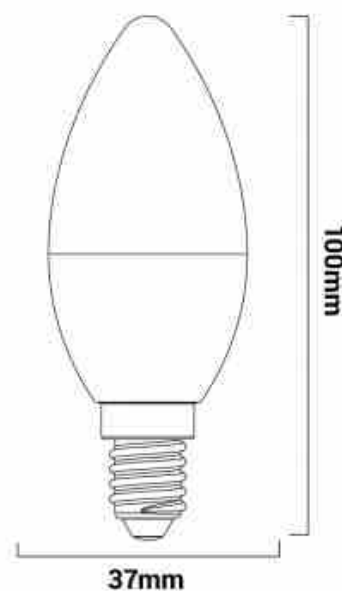

Λαμπτήρας κεριών LED E14 C37 - 4.5W - Opal

Ref. BS1-C37E14

Λαμπτήρας LED E14 C37 κεριόειδος ιδανικός για την αντικατάσταση παραδοσιακών λαμπτήρων πυρακτώσεως έως 40W, με εξοικονόμηση στην κατανάλωση ενέργειας έως και 85%. Χάρη στο οπαλίσιο κάλυμμά της παρέχει διάχυτο και ομοιογενή φωτισμό. Ενσωματώνει τσιπ LED SMD2835 που εκπέμπουν φως ανοιχτής γωνίας (180°) και υψηλής ποιότητας, με ισχύ 4,5W.

Product data

Σκιά	Oudetero leuko, THERMO leuko
Kelvin (K)	3000, 4000
Αποδοτικότητα (Lm/w)	100
CRI	80-85
Γωνία ανοίγματος (°)	180
Τύπος LED	SMD 2835
Dimmable	Oxi
Ισχύς (W)	5, 4.5
Όνομαστική τάση (V)	220 - 240 V AC
Συχνότητα (Hz)	50 - 60
Συντελεστής ισχύος (cosφ)	0,8
Καπάκι	E14
Εξωτερική χρίσι	ochi
IP	IP20
Ευρος θερμοκρασίας	-20°C ~ +40°C
Διάρκεια ζωής (h)	25000
Κατηγορία ενεργειακής απόδοσης	A+ (2021)
Πιστοποιήματα	EK, ROHS