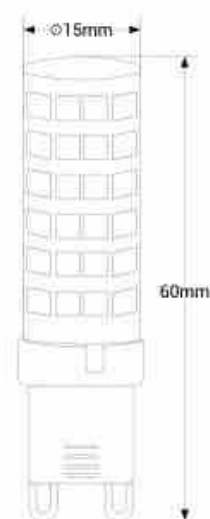

Σωληνωτός λαμπτήρας LED G9 220-240V AC - 6W

Ref. BS1-G9-6W

Σωληνωτός λαμπτήρας LED G9 υψηλής απόδοσης και ποιότητας, ιδανικός για την αντικατάσταση λαμπτήρων αλογόνου, με εξοικονόμηση ενέργειας που μπορεί να ξεπεράσει το 85%. Με ισχύ 6W, προσφέρει φωτεινότητα 580 lumens. Διατίθεται σε θερμό λευκό (3000K), ουδέτερο λευκό (4000K) και ψυχρό λευκό (6000K).

Product data

Σκιά	PSyxro leuko, Oudetero leuko, THermo leuko
Kelvin (K)	3000, 6000, 4000
Fwta (Lm)	580
CRI	80-85
Gwnia ανοιγματος (°)	360°
Typos LED	SMD 2835
Dimmable	Oxi
Onomastikh tash (V)	220 - 240 V AC
Syxnothta (Hz)	50 - 60
Kapaki	G9
Diastaseis (mm) LxLxh	ø15 x 60
Yliko	Polyanthrakiko
Exoterikí chrísi	ochi
IP	IP20
Euros thermokrasias	-20°C ~ +40°C
Diarkeia zwhs (h)	25000
Kathgoria energeiakhs apodoshs	F
Pistopoihtika	EK, ROHS