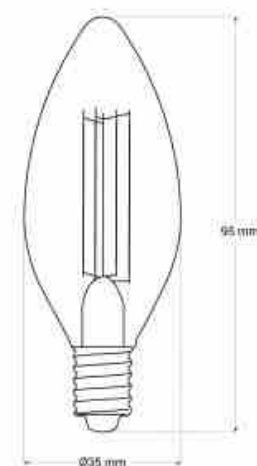

Λαμπτήρας πυράκτωσης κεριών LED E14 C35 - 4W - Vintage - 2200K

Ref. BFD1-C35E14-BC

Λαμπτήρας κεριών LED E14 C35 4W με εσωτερικό σχεδιασμό τύπου πυράκτωσης και εξωτερικό γυαλί σε χρυσό χρώμα. Ιδανική για vintage λάμπες, σας επιτρέπει να δημιουργήσετε ζεστή και άνετη ατμόσφαιρα, με ρετρό αισθητική. Πρόκειται για έναν εξαιρετικά αποδοτικό διακοσμητικό λαμπτήρα που εκπέμπει θερμό φως (2200K), με φωτεινότητα 320 lumens.

Product data

Skiá	THermo leuko
Kelvin (K)	2200
Fwta (Lm)	320
CRI	80-85
Gwnia ανοιγματος (°)	320
Typos LED	Nhma
Dimmable	Oxi
Isxys (W)	4
Onomastikh tash (V)	220 - 240 V AC
Syxnothta (Hz)	50 - 60
Odhgos	Eswteriko
Kapaki	E14
Diastaseis (mm) LxIxh	ø 35 x 95
Yliko	Metallo
Yliko diaxyth	Gyali
IP	IP20
Euros thermokrasias	-20°C ~ +40°C
Diarkeia zwhs (h)	20000