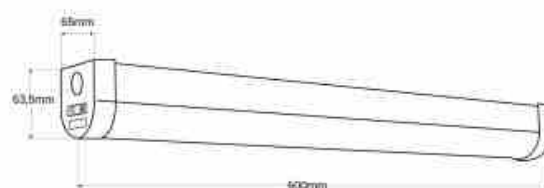

Γραμμικό φωτιστικό LED υψηλής ισχύος CCT - 20W - 60cm

Ref. B8596-CCT-60

Γραμμικό φωτιστικό LED 60 cm και ισχύος 20W, ιδιαίτερα χρήσιμο για την αντικατάσταση των παραδοσιακών σωλήνων φθορισμού, καθώς συνδυάζει ποιότητα με σημαντική εξοικονόμηση ενέργειας. Παρέχει φωτισμό υψηλής ποιότητας, χωρίς τρεμοπαίξιμο, με φωτεινή απόδοση 120lm/W και CRI>80. Ενσωματώνει έναν επιλογέα CCT, ο οποίος επιτρέπει την αλλαγή της θερμοκρασίας χρώματος μεταξύ τριών διαφορετικών αποχρώσεων: θερμό λευκό (3000 K), ουδέτερο λευκό (4000K) και ψυχρό λευκό (6000K). Περιλαμβάνονται: βίδες και σετ μεταλλικών συνδετήρων για τη στερέωση** **Σετ μεταλλικών συνδετήρων για τη στερέωση**.

Product data

Σκιά	PSyxro leuko, Oudetero leuko, THERmo leuko
Kelvin (K)	3000, 6000, 4000
Fwta (Lm)	2400
Apodotikohta (Lm/w)	120
CRI	80-85
Gwnia anoigmatos (°)	120
UGR	Oxi
Typos LED	SMD 2835
Dimmable	Oxi
Isxys (W)	20
Onomastikh tash (V)	220 - 240 V AC
Syxnothta (Hz)	50 - 60
Aisthitíras	ochi
Diastaseis (mm) LxIxh	600 x 63,5 x 65
Yliko	Metallo
Yliko diaxyth	Polyanthrakiko
Exoterikí chrísi	ochi
IP	IP20