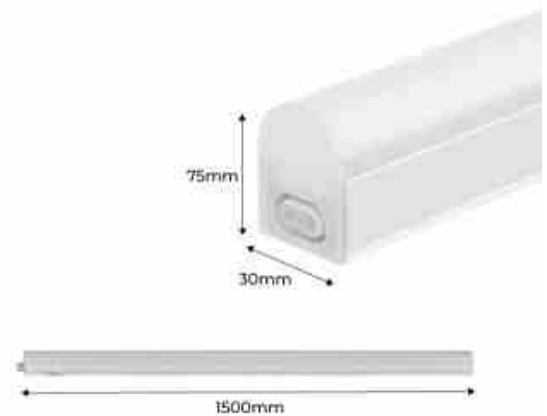

Λωρίδα LED κάτω από την κουζίνα T5 14W - 120cm - Διασυνδεόμενη - Οραή

Ref. B1780-5-1200P

Λωρίδα LED T5 14W για κουζίνες και κάτω από ντουλάπια, με διαχύτη οραή. Ανανεώστε το φωτισμό σας με τη λωρίδα LED T5 120 cm, ιδανική για κουζίνες και ντουλάπια. Προσφέρει ομοιόμορφο και ευχάριστο φως, διαθέσιμο σε ουδέτερο λευκό (4000K) και ψυχρό λευκό (6500K). Μπορεί να συνδεθεί σε σειρά έως και 10 λωρίδες χωρίς την ανάγκη για πρόσθετα εξαρτήματα.

Product data

Skiá	PSyxro leuko, Oudetero leuko
Kelvin (K)	4000, 6500
Fwta (Lm)	1330
CRI	80-85
Gwnia anoigmatos (°)	130
Typos LED	SMD 2835
Dimmable	Oxi
Isxys (W)	14
Onomastikh tash (V)	220 - 240 V AC
Syxnothta (Hz)	50 - 60
Odhgos	Eswteriko
Aisthitíras	ochi
Prosanatolismos	Oxi
Diastaseis (mm) LxHxh	1184 x 22 x 30
Yliko	Plastiko
Yliko diaxyth	Gyalí
Exoterikí chrísi	ochi
IP	IP20

Euros thermokrasias	-20°C ~ +40°C
Syxnothta xrhshs	Entatikh
Diarkeia zwhs (h)	25000
Kathgoria energeiakhs apodoshs	E
Pistopoihtika	EK, ROHS
Egyghsh	Symfwna me th nomikh eggyhsh: 3 eth

Product variants

Reference	Attributes	
B1780-5-1200PBF	Anoixto xrwma - Kryo leuko	 14W E
B1780-5-1200PBN	Anoixto xrwma - Oudetero leuko	 14W E