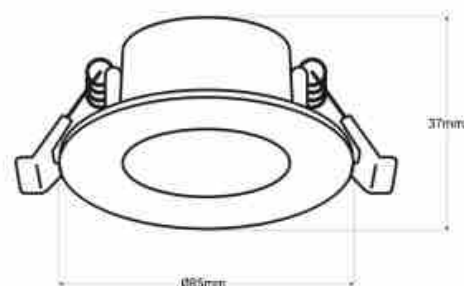

Αδιάβροχο χωνευτό φως LED CCT - 7W - IP44 - Cut Ø 68-75mm

Ref. B1150CCT

Στεγανός προβολέας LED με ισχύ 7W και φωτεινή ροή 560 lumens. Χάρη στη βαθμίδα προστασίας IP44, μπορεί να εγκατασταθεί σε υγρά περιβάλλοντα, όπως μπάνια, κουζίνες ή στεγασμένους εξωτερικούς χώρους. Επιπλέον, ενσωματώνει έναν επιλογέα θερμοκρασίας CCT που επιτρέπει την τροποποίηση της θερμοκρασίας χρώματος μεταξύ ζεστού λευκού (3000 K), ουδέτερου λευκού (4000K) και ψυχρού λευκού (6500K).

Product data

Skiá	Oudetero leuko, THermo leuko, CCT
Kelvin (K)	3000, 4000, 6500
Fwta (Lm)	560
CRI	80-85
Gwnia ανοιγματος (°)	120
Typos LED	SMD 2835
Dimmable	Oxi
Isxys (W)	7
Onomastikh tash (V)	220 - 240 V AC
Syxnothta (Hz)	50 - 60
Syntelesths isxyos (cosf)	0.5
Aisthitíras	ochi
Prosanatolismos	Oxi
Diastaseis (mm) LxIhx	Ø85x37
Yliko diaxyth	Polyanthrakiko
Exoterikí chrísi	ochi
IP	IP44
Euros thermokrasias	-20°C ~ +40°C

LED Panels Χωνευτά

Syxnothta xrhshs	kanoniko
Diarkeia zwhs (h)	25000
Kathgoria energeiakhs apodoshs	F (2021)
Pistopoihtika	EK, ROHS
Egyhsh	Symfwna me th nomikh eggyhsh: 3 eth
Diastaseis kophs (mm)	Ø 68-75