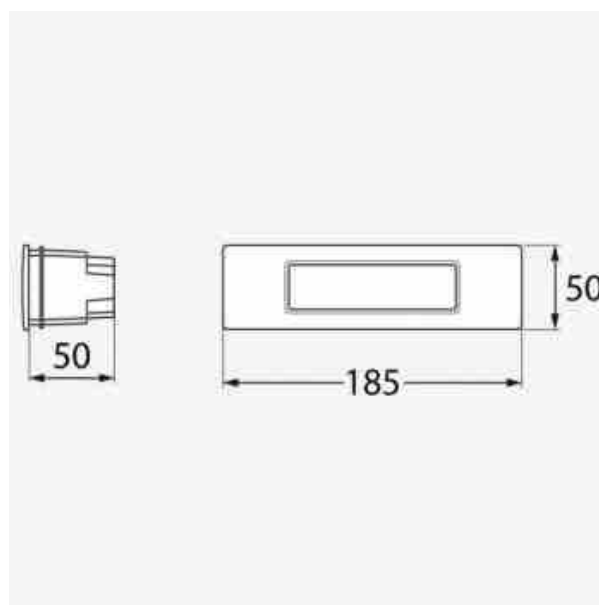

FUMAGALLI NINA 190 R7S CCT 7,5W IP55 χωνευτός φάρος

Ref. 7C1.000.000.CCT

Εντοιχιζόμενο φωτιστικό LED. Εντοιχιζόμενο φωτιστικό τοίχου FUMAGALLI, κατασκευασμένο από ρητίνη ανθεκτική στη διάβρωση, τη σκουριά και την επίδραση της υπεριώδους ακτινοβολίας. Εντοιχιζόμενος φωτισμός για τοίχο ή σκαλοπάτι. Περιλαμβάνει λαμπτήρα LED 118mm R7S CCT 118mm και ισχύος 7,5W που επιτρέπει 3 προγραμματιζόμενες θερμοκρασίες (3000K- 4000K- 6500K). Ο φάρος NINA 190 CCT περιλαμβάνει όλα τα εξαρτήματα για εύκολη συναρμολόγηση με επαγγελματικό φινίρισμα. Ο βαθμός προστασίας IP55 τον καθιστά το τέλειο φωτιστικό για εξωτερική χρήση, ανθεκτικό στη βροχή, τη βρωμιά και την υγρασία.** Περιλαμβάνει λαμπτήρα LED R7S ** 7,5W - 230V7,5W - 230V3000K, 4000K, 6500K185x50x50mmIP55

Product data

Σκιά	PSyxro leuko, Oudetero leuko, THermo leuko
Kelvin (K)	3000, 4000, 6500
Αποδοτικότητα (Lm/w)	105
CRI	80-85
Τυπος LED	SMD3014
Dimmable	Oxi
Isodynamia (W)	75
Isxys (W)	7.5
Onomastikh tash (V)	230
Syxnothta (Hz)	50 - 60
Syntelesths isxyos (cosf)	0.5
Odhgos	Eswteriko
Kapaki	R7S
Prosanatolismos	Oxi
Diastaseis (mm) LxIxh	185x50x50
Υλικο	Ρητίνη
Υλικο diaxyth	Polyanthrakiko
Εξωτερική χρίσι	nai

IP	IP55
Euros thermokrasias	-20°C ~ +40°C
Syxnothta xrhshs	kanoniko
Diarkeia zwhs (h)	25000
Kathgoria energeiakhs apodoshs	A+ (2021)
Pistopoihtika	EK, ROHS
Egyhsh	Symfwna me th nomikh eggyhsh: 3 eth
Diastaseis kophs (mm)	180x45