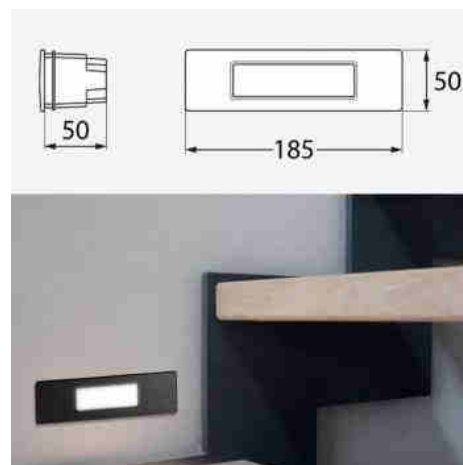

FUMAGALLI NINA 190 R7S CCT 7,5W IP55 χωνευτός φάρος

Ref. 7C1.000.000.CCT

Εντοιχιζόμενο φωτιστικό LED. Εντοιχιζόμενο φωτιστικό τοίχου FUMAGALLI, κατασκευασμένο από ρητίνη ανθεκτική στη διάβρωση, τη σκουριά και την επίδραση της υπεριώδους ακτινοβολίας. Εντοιχιζόμενος φωτισμός για τοίχο ή σκαλοπάτι. Περιλαμβάνει λαμπτήρα LED 118mm R7S CCT 118mm και ισχύος 7,5W που επιτρέπει 3 προγραμματιζόμενες θερμοκρασίες (3000K- 4000K- 6500K). Ο φάρος NINA 190 CCT περιλαμβάνει όλα τα εξαρτήματα για εύκολη συναρμολόγηση με επαγγελματικό φινίρισμα. Ο βαθμός προστασίας IP55 τον καθιστά το τέλειο φωτιστικό για εξωτερική χρήση, ανθεκτικό στη βροχή, τη βρωμιά και την υγρασία.** Περιλαμβάνει λαμπτήρα LED R7S ** 7,5W - 230V7,5W - 230V3000K, 4000K, 6500K185x50x50mmIP55

Product data

Σκιά	PSyxro leuko, Oudetero leuko, THermo leuko
Kelvin (K)	3000, 4000, 6500
Αποδοτικότητα (Lm/w)	105
CRI	80-85
Τυπος LED	SMD3014
Dimmable	Oxi
Isodynamia (W)	75
Isxys (W)	7.5
Onomastikh tash (V)	230
Syxnothta (Hz)	50 - 60
Syntelesths isxyos (cosf)	0.5
Odhgos	Eswteriko
Kapaki	R7S
Prosanatolismos	Oxi
Diastaseis (mm) LxIxh	185x50x50
Υλικο	Ρητίνη
Υλικο diaxyth	Polyanthrakiko
Εξωτερική χρίσι	nai