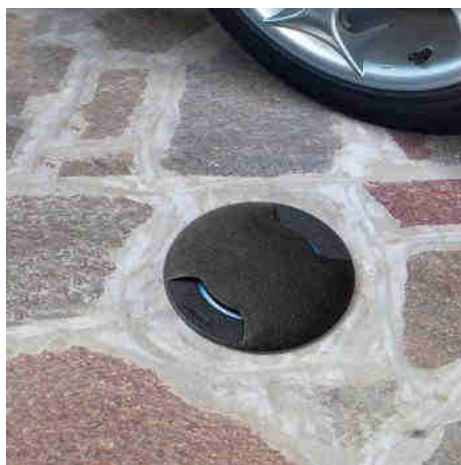

IP67

**FUMAGALLI CECI 90 2L GU10 3.5W LED χωνευτός προβολέας για εγκατάσταση σε δάπεδο**

### Ref. 1F2.000.000.AXU1K

Επίγειος φάρος FUMAGALLI, κατασκευασμένος από ανθεκτική σε κρούση ρητίνη και ανθεκτικός στις εξωτερικές καιρικές συνθήκες. Με κυκλικό σχήμα, ο βαρέως τύπου χωνευτός προβολέας μπορεί να περπατηθεί και αντέχει σε κυλιόμενα φορτία έως 5000K. Περιλαμβάνει μια αντικαταστάσιμη υποδοχή λαμπτήρα LED GU10. Περιλαμβάνει λαμπτήρα LED 3,5W GU10 CCT, επιτρέποντας την επιλογή της θερμοκρασίας από 2700°K- 4000°K, χρησιμοποιώντας τον διακόπτη απευθείας πάνω στον λαμπτήρα. Η ταξινόμηση IP67 καθιστά τον χωνευτό φάρο CECI 90 2L κατάλληλο για εξωτερική εγκατάσταση, καθώς αντέχει στη βροχή, την υγρασία, το κρύο, τη σκόνη και τη βρωμιά. Περιλαμβάνεται λαμπτήρας GU10 LED 3,5W \*\* \*\* \* Περιλαμβάνεται 1x λαμπτήρας GU10 LED 3,5W ✓ 1x GU10 3.5W 230V✓ 2700K - 4000K✓ IP67