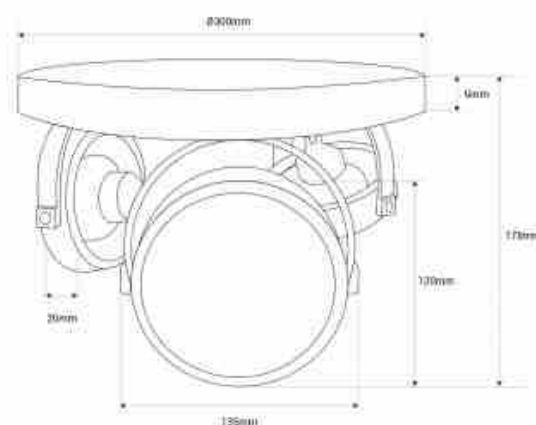

#### Product data

Onomastikh tash (V)	110 - 240 V AC
Syxnothta (Hz)	50 - 60
Kapaki	GU10
Prosanatolismos	Nai
Diastaseis (mm) LxLxh	Ø300x178
Yliko	Alouminio
Exoterikí chrísi	ochi
IP	IP20
Euros thermokrasias	-20°C ~ +40°C
Syxnothta xrhshs	kanoniko
Pistopoihtika	EK, ROHS
Eggyhsh	10 xronia