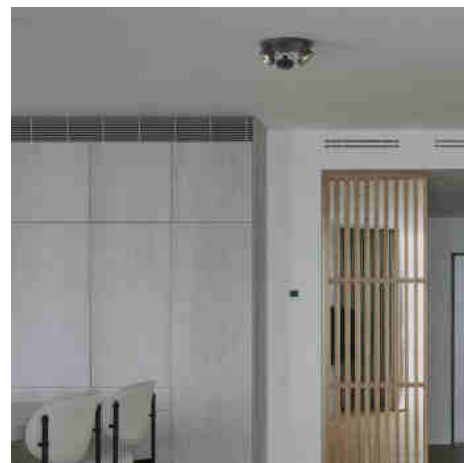

#### Ref. L300

Μοντέρνο φωτιστικό οροφής με 3 ρυθμιζόμενους προβολείς. Υποδοχή AR111 και βάση GU10. Προσφέρει ρυθμιζόμενο και εξατομικευμένο φωτισμό, ιδανικό για μοντέρνους εσωτερικούς χώρους. Διατίθεται σε μαύρο και λευκό χρώμα. \*\*Λαμπτήρες AR111 GU10 - ΔΕΝ περιλαμβάνονται\*\*.