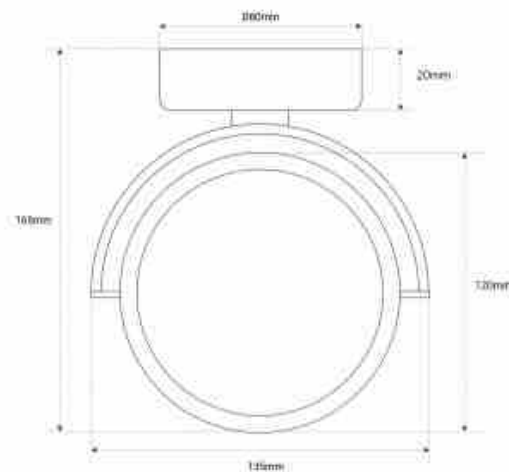

Ρυθμιζόμενος προβολέας οροφής "IRIS" - 1 x AR111 GU10

Ref. L301

Ρυθμιζόμενος επιφανειακός προβολέας "IRIS" σχεδιασμένος για λαμπτήρες LED AR111 με βάση GU10. Σας επιτρέπει να ρυθμίζετε το φως ανάλογα με τις ανάγκες σας. Διατίθεται σε μαύρο και λευκό χρώμα. Περιλαμβάνει βίδες στερέωσης και βύσματα. Ιδανικοί προβολείς οροφής για να φωτίσετε τους εσωτερικούς σας χώρους με στυλ. **Λαμπτήρας AR111 GU10 - ΔΕΝ περιλαμβάνεται**.

Product data

Onomastikh tash (V)	220 - 240 V AC
Syxnothta (Hz)	50 - 60
Aisthitíras	ochi
Kapaki	GU10
Prosanatolismos	Nai
Diastaseis (mm) LxLxh	165x135x80
Yliko	Alouminio
Exoterikí chrísi	ochi
IP	IP20
Euros thermokrasias	-20°C ~ +40°C
Syxnothta xrhshs	Entatikh
Kathgoria energeiakhs apodoshs	A+ (2021)
Pistopoihtika	EK, ROHS
Eggyhsh	10 xronia
Makry	135mm
Platos	Ø80mm
Ypshlh	165mm