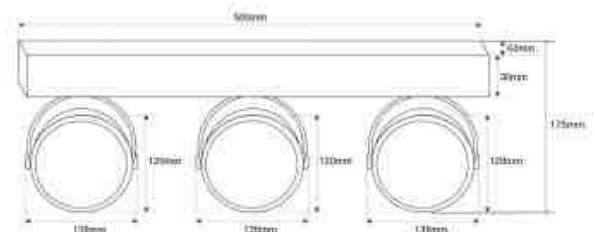

Τριπλός ρυθμιζόμενος προβολέας οροφής "IRIS" - 3 x AR111 GU10

Ref. L303

Προβολέας τριπλής επιφάνειας "IRIS" σχεδιασμένος για λαμπτήρες LED AR111 με βάση GU10. Κάθε επιμέρους προβολέας είναι ρυθμιζόμενος, επιτρέποντάς σας να προσαρμόσετε το φως ανάλογα με τις ανάγκες σας. Διατίθεται σε μαύρο και λευκό χρώμα. Περιλαμβάνει βίδες στερέωσης και βύσματα. Ιδανικοί προβολείς οροφής για να φωτίσετε τους εσωτερικούς σας χώρους με στυλ. **Βολβοί AR111 GU10 - ΔΕΝ περιλαμβάνονται**.

Product data

Onomastikh tash (V)	220 - 240 V AC
Syxnothta (Hz)	50 - 60
Aisthitíras	ochi
Kapaki	GU10
Prosanatolismos	Oxi
Yliko	Alouminio
Exoterikí chrísi	ochi
IP	IP20
Euros thermokrasias	-20°C ~ +40°C
Syxnothta xrhshs	Entatikh
Pistopoihtika	EK, ROHS
Eggyhsh	10 xronia
Makry	500mm
Platos	63mm
Ypshlh	175mm