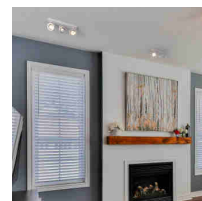

Product variants

Reference

Attributes

L303-B

Εξωτερικό χρώμα - Leuko