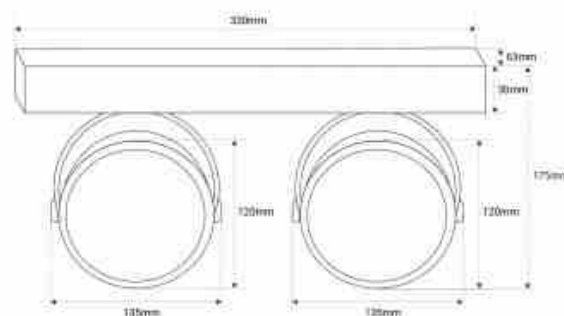

Διπλός ρυθμιζόμενος προβολέας οροφής "IRIS" - 2 x AR111 GU10

Ref. L302

Προβολέας διπλής επιφάνειας "IRIS" σχεδιασμένος για λαμπτήρες LED AR111 με βάση GU10. Κάθε επιμέρους προβολέας είναι ρυθμιζόμενος, επιτρέποντάς σας να προσαρμόσετε το φως ανάλογα με τις ανάγκες σας. Διατίθεται σε μαύρο και λευκό χρώμα. Περιλαμβάνει βίδες στερέωσης και βύσματα. Ιδανικοί προβολείς οροφής για να φωτίσετε τους εσωτερικούς σας χώρους με στυλ. ****Βολβοί AR111 GU10 - ΔΕΝ περιλαμβάνονται****.

Product data

Onomastikh tash (V)	220 - 240 V AC
Syxnothta (Hz)	50 - 60
Aisthitíras	ochi
Kapaki	GU10
Prosanatolismos	Oxi
Yliko	Alouminio
Exoterikí chrísi	ochi
IP	IP20
Euros thermokrasias	-20°C ~ +40°C
Syxnothta xrhshs	Entatikh
Pistopoihtika	EK, ROHS
Egyghsh	10 xronia
Makry	330mm
Platos	63mm
Ypshlh	175mm