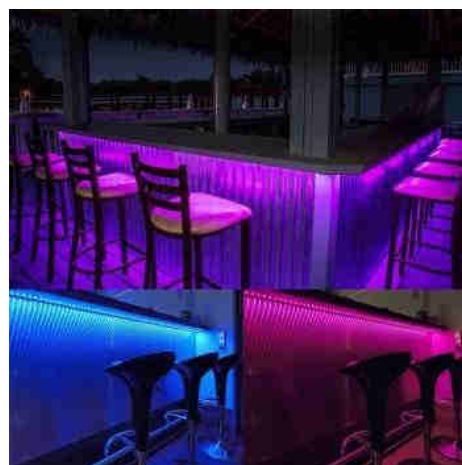

**Smart LED Strip IC RGB 12V DC - 14,4 W/m - IP65 - 60 LED/m - Πλάτος 10mm - 5 μέτρα**

### Ref. B1575RGB

Η εξωτερική έξυπνη λωρίδα LED RGB (IC) έχει σχεδιαστεί για να λειτουργεί με τάση 12V DC. Κάθε τσιπ LED έχει τη δική του πηγή φωτός SMD5050 και ενσωματωμένο ελεγκτή (IC), επιτρέποντας τον ατομικό έλεγχο κάθε LED στη λωρίδα. Με αυτόν τον τρόπο, η λωρίδα LED WS2812B μπορεί να προγραμματιστεί για τη δημιουργία σύνθετων μοτίβων φωτισμού και προσαρμοσμένων εφέ κινούμενων εικόνων. Επιπλέον, η λωρίδα μπορεί να επεκταθεί και να κοπεί κάθε 50 mm, δίνοντάς της μεγάλη ευελιξία. Έχει προστασία IP65, καθιστώντας την κατάλληλη για εξωτερική χρήση.