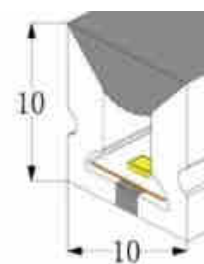

**Εύκαμπτο LED Neon 24V DC - 10X10mm - 5 μέτρα - IP67 - 14W/m - Κάθετη καμπυλότητα**

### Product data

Σκιά	PSyxo leuko, Oudetero leuko, THermo leuko, Mple, Kokkino, Prasino
Kelvin (K)	6000, 4000, 2700
Fwta (Lm)	1260;1142;950
Gwnia anoigmatos (°)	120
Dimmable	Nai
Onomastikh tash (V)	24V DC
Odhgos	Eswteriko
Yliko	Silikonh
Exoterikí chrísi	nai
IP	IP67
Euros thermokrasias	-20°C ~ +40°C
Syxnothta xrhshs	Entatikh
Pistopoihtika	EK, ROHS
Eggyhsh	Symfwna me th nomikh eggyhsh: 3 eth
Isxys/m (W/m)	14
Αποστάση κοπής (mm)	50