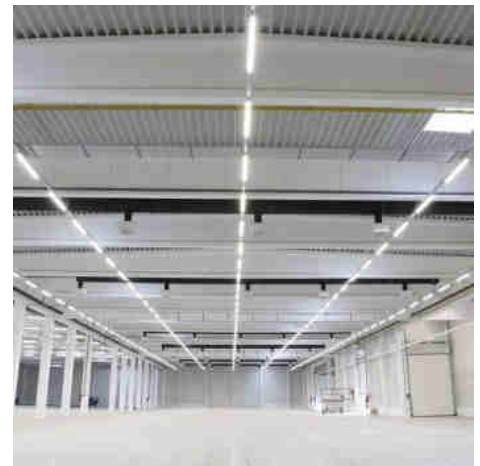

Σωληνωτό αδιάβροχο φωτιστικό για βιομηχανική χρήση - 120cm - 40W - IP67 - IK10

Ref. B8490-120

120cm και 40W συμπαγής αδιάβροχη σωληνοειδής οθόνη LED. Χαμηλή κατανάλωση και υψηλή απόδοση φωτός (120lm/W). Λόγω της ανθεκτικότητας και της απόδοσής της, συνιστάται ιδιαίτερα για βιομηχανικά περιβάλλοντα, όπως εργοστάσια, φάρμες και εκκολαπτήρια. Διατίθεται σε θερμό λευκό (3000K) και ουδέτερο λευκό (4000K). Περιλαμβάνει κιτ επιφανειακής και αναρτημένης τοποθέτησης.