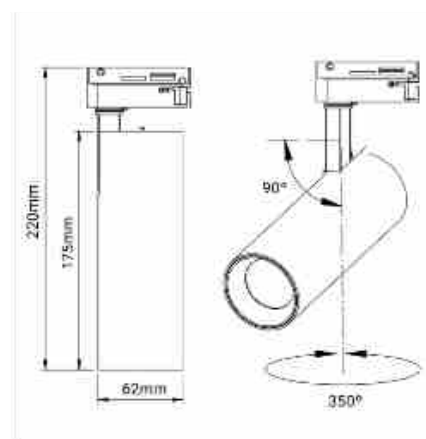

Μονοφασικός προβολέας διαδρομής LED 15W CCTSystem

Ref. B00215

Μονοφασικοί προβολείς LED 15W. Μονοφασικός προβολέας διαδρομής LED 15W, με γωνία ανοίγματος 38° και φωτεινή ένταση 1150 lumens. Σχεδιασμένος για χρήση μόνο σε μονοφασική τροχιά. Ιδανικός για φωτισμό για την ανάδειξη προϊόντων σε όλους τους τύπους καταστημάτων: μόδα, κομμωτήρια, κομμωτήρια, κοσμηματοπωλεία, εστιατόρια... Οποιοδήποτε είδος προϊόντος που θέλετε να έχει μεγαλύτερη προβολή. 15W1150 LMMονοφασικόΤσιπ COBΟδηγός: LifudΓωνία 38°

Product data

Skiá	PSyxro leuko, Oudetero leuko, THermo leuko
Kelvin (K)	7000, 4000, 2700
UGR	Oxi
Typos LED	COB
Dimmable	Oxi
Aisthitírás	ochi
Prosanatolismos	Nai
Yliko	Alouminio
Exoterikí chrísi	ochi
IP	IP20
Euros thermokrasias	-20°C ~ +40°C
Syxnothta xrhshs	Entatikh
Pistopoihtika	EK, ROHS
Egyghsh	Symfwna me th nomikh egyghsh: 3 eth
Typos pistas	Monofasiko