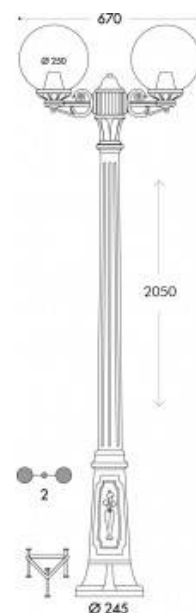

FUMAGALLI "GIGI BISSO GLOBE" 2x E27 εξωτερικός διπλός λαμπτήρας δρόμου LED

Ref. G25.156.S20

Διπλό φανάρι από την οικογένεια φωτιστικών εξωτερικού χώρου Fumagalli με κλασικό και κομψό σχεδιασμό. Διατίθεται σε δύο χρώματα: μαύρο και λευκό, με τους ακόλουθους συνδυασμούς:- Λευκό χρώμα: ενσωματώνει δύο λαμπτήρες 6W σε ζεστό λευκό χρώμα (2700K).- Μαύρο χρώμα: ενσωματώνει δύο λαμπτήρες 8,5W CCT, οι οποίοι σας επιτρέπουν να επιλέξετε τη θερμοκρασία χρώματος μεταξύ ζεστού λευκού (2700K), ουδέτερου λευκού (4000K) και ψυχρού λευκού (6500K), ανάλογα με τις ανάγκες σας.**Συμπεριλαμβάνονται οι λαμπτήρες**.

Product data

Skiá	THermo leuko, CCT
Kelvin (K)	4000, 2700, 6500
Fwta (Lm)	1840, 1680
UGR	Oxi
Dimmable	Oxi
Isxys (W)	12, 17
Odhgos	Eswteriko
Aisthitíras	ochi
Kapaki	E27
Prosanatolismos	Oxi
Exoterikí chrísi	nai
IP	IP55
Euros thermokrasias	-20°C ~ +40°C
Syxnothta xrhshs	Entatikh
Pistopoihtika	EK, ROHS
Eggyhsh	Symfwna me th nomikh eggyhsh: 3 eth