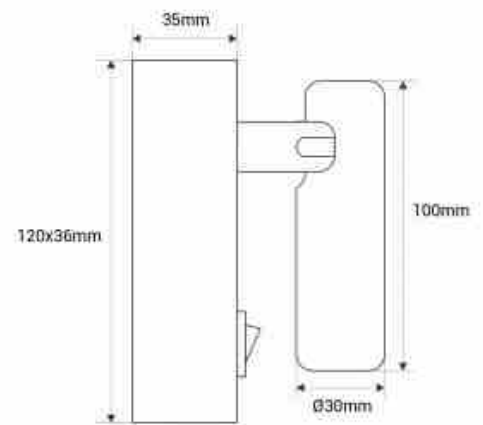

### Ref. L220

Ρυθμιζόμενο φωτιστικό τοίχου LED, με τσιπ LED CREE κορυφαίας ποιότητας. Προσφέρει ζεστό και κατευθυνόμενο φωτισμό, ιδανικό για κεφαλάρια κρεβατιών. Με κομψό σχεδιασμό, διαθέσιμο σε μαύρο ή λευκό χρώμα, προσαρμόζεται σε κάθε στυλ διακόσμησης.

### Product data

|                     |                                     |
|---------------------|-------------------------------------|
| Σκιά                | Thermo leuko                        |
| Kelvin (K)          | 3000                                |
| Fwta (Lm)           | 130                                 |
| UGR                 | Oxi                                 |
| Dimmable            | Oxi                                 |
| Υλικό               | Alouminio                           |
| Exoterikí chrísi    | ochi                                |
| IP                  | IP20                                |
| Euros thermokrasias | -20°C ~ +40°C                       |
| Syxnothta xrhshs    | Entatikh                            |
| Pistopoihtika       | EK, ROHS                            |
| Egyghsh             | Symfwna me th nomikh egyghsh: 3 eth |
| Syndesh             | Shmeio fwtos                        |