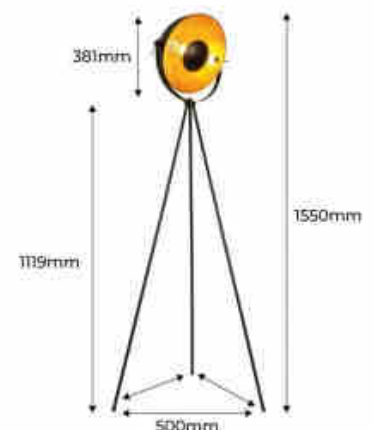

Vintage φωτιστικό δαπέδου με τρίποδο "Galilen" - E27

Ref. LV428

Φωτιστικό δαπέδου με τρίποδο σε vintage σχεδιασμό, εμπνευσμένο από τις παλιές λάμπες των φωτογραφικών στούντιο. Το κοίλο αμπαζούρ του είναι πλήρως ρυθμιζόμενο και η χρυσή ανακλαστική του επιφάνεια παρέχει εξαιρετικά ομοιόμορφο φως. Προσθέστε στυλ και προσωπικότητα στο περιβάλλον σας με αυτό το κομψό vintage φωτιστικό δαπέδου. Διατίθεται σε μαύρο, λευκό και γκρι χρώμα. **Λαμπτήρας E27 - ΔΕΝ περιλαμβάνεται**.

Product data

Onomastikh tash (V)	220 - 240 V AC
Syxnothta (Hz)	50 - 60
Aisthitíras	ochi
Kapaki	E27
Prosanatolismos	Nai
Diastaseis (mm) Lxlxh	500x1550
Yliko	Alouminio
Exoterikí chrísi	ochi
IP	IP20
Euros thermokrasias	-20°C ~ +40°C
Syxnothta xrhshs	kanoniko
Pistopoihtika	EK, ROHS
Egyghsh	10 xronia
Megisth isxys (W)	60
Styl	Eklekths poiiohtas, Sxediasmos

3.8m (12.5 ft)

Product variants**Reference****Attributes**

LV428

Εξωτερικό χρώμα - Μαυρο

LV428-B

Εξωτερικό χρώμα - Λευκο

LV428-G

Εξωτερικό χρώμα - Γκρι