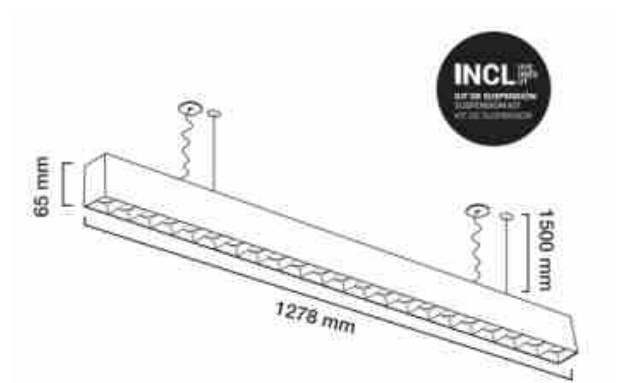

## Γραμμικό κρεμαστό φωτιστικό LED 30W 120cm 2750lm χαμηλό UGR16

### Ref. B9010

Γραμμικό κρεμαστόφωτιστικό LED με χαμηλό δείκτη θάμβωσης (UGR<16) και χαμηλή κατανάλωση ενέργειας μόλις 30W. Μήκος 1200mm, μπορεί να συνδεθεί μεταξύ του χρησιμοποιώντας τα αντίστοιχα εξαρτήματα (δεν περιλαμβάνονται). Ανακαλύψτε τη σειρά κρεμαστών φωτιστικών μας για περιβάλλοντα εργασίας: γραφεία, καταστήματα, γραφεία, στούντιο...Θερμή λευκή θερμοκρασία χρώματος 3000K, διατίθεται σε λευκό και μαύρο περίβλημα. Περιλαμβάνονται στοιχεία ανάρτησης. 30W - 230V65x65x1278mm3000KUGR<16IP20

### Product data

Σκιά	Thermo leuko
Kelvin (K)	3000
Fwta (Lm)	2750
Αποδοτικότητα (Lm/w)	85
CRI	85-90
Τυπος LED	SMD 2835
Dimmable	Όχι
Isxys (W)	30
Όνομαστική τάση (V)	230
Συχνότητα (Hz)	50 - 60
Όδηγος	Εσωτερικό
Προσανατολισμός	Όχι
Διαστάσεις (mm) LxIxh	65x65x1278
Υλικό	Αλουμίνιο
Εξωτερική χρήση	Όχι
IP	IP20
Ευρος θερμοκρασίας	-20°C ~ +40°C
Συχνότητα χρήσης	Εντατική