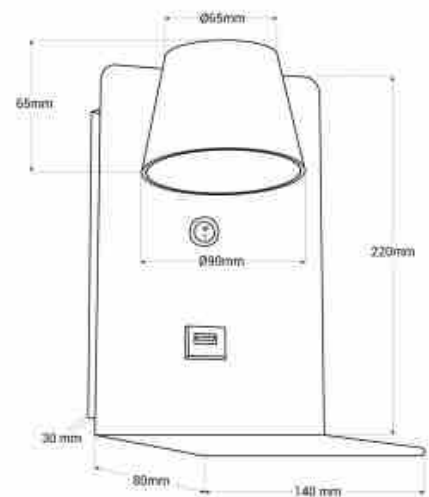

Φωτιστικό ανάγνωσης τοίχου με θύρα USB "BASKOP" - 6W - Κατακόρυφος σχεδιασμός

Ref. LN1545

Μοντέρνο φωτιστικό τοίχου ειδικά σχεδιασμένο για να τοποθετείται σε κεφαλάρια, με θύρα USB και ενσωματωμένο ράφι. Ενσωματώνει έναν προβολέα LED 6W που λειτουργεί ως λαμπτήρας ανάγνωσης, με φωτεινότητα 520 lumens. Διαθέτει γωνία περιστροφής 350° και άνοιγμα δέσμης 120 μοιρών. Εκπέμπει φως σε θερμή απόχρωση (2700K) και διατίθεται στα χρώματα λευκό, γκρι και μαύρο.

Product data

Skiá	Thermo leuko
Kelvin (K)	2700
Fwta (Lm)	520
Gwnia ανοιγματος (°)	120
UGR	Oxi
Dimmable	Oxi
Isxys (W)	6
Onomastikh tash (V)	220 - 240 V AC
Odhgos	Eswteriko
Aisthitíras	ochi
Prosanatolismos	Nai
Yliko	Alouminio
Exoterikí chrísi	ochi
IP	IP20
Euros thermokrasias	-20°C ~ +40°C
Syxnothta xrhshs	kanoniko
Pistopoihtika	EK, ROHS
Eggyhsh	Symfwna me th nomikh eggyhsh: 3 eth