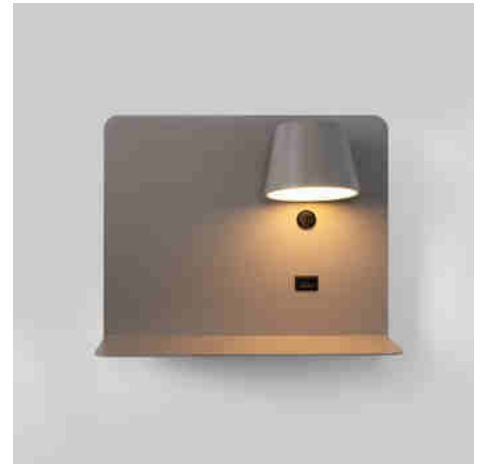

### Φωτιστικό ανάγνωσης τοίχου με θύρα USB "BASKOP" - 6W - οριζόντια σχεδίαση

#### Ref. LN1541

Μοντέρνο φωτιστικό τοίχου ειδικά σχεδιασμένο για να τοποθετείται σε κεφαλάρια, με θύρα USB και ενσωματωμένο ράφι. Ενσωματώνει έναν προβολέα LED 6W που λειτουργεί ως λαμπτήρας ανάγνωσης, με φωτεινότητα 520 lumens. Διαθέτει γωνία περιστροφής 350° και άνοιγμα δέσμης 120 μοιρών. Εκπέμπει φως σε θερμή απόχρωση (2700K) και διατίθεται στα χρώματα λευκό, γκρι και μαύρο.