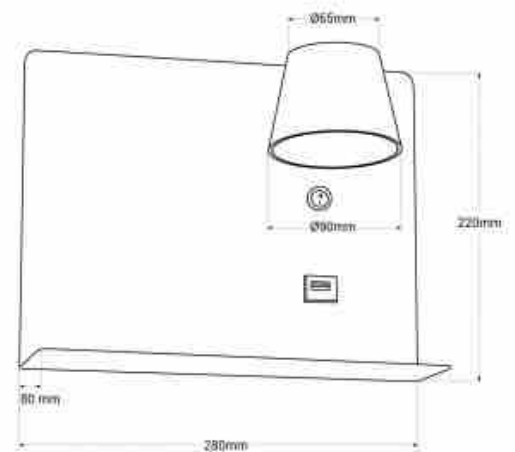

### Φωτιστικό ανάγνωσης τοίχου με θύρα USB "BASKOP" - 6W - οριζόντια σχεδίαση

### Product data

Skiá	Thermo leuko
Kelvin (K)	2700
Gwnia anoigmatos (°)	120
Onomastikh tash (V)	220 - 240 V AC
Syxnothta (Hz)	50 - 60
Odhgos	Eswteriko
Aisthitíras	ochi
Prosanatolismos	Nai
Diastaseis (mm) LxIxh	280 x 220
Yliko	Alouminio
Yliko diaxyth	Polyanthrakiko
Exoterikí chrísi	ochi
IP	IP20
Kathgoria energeiakhs apodoshs	A+ (2021)
Pistopoihtika	EK, ROHS
Egyghsh	Symfwna me th nomikh eggyghsh: 3 eth
Syndesh	Shmeio fwtos