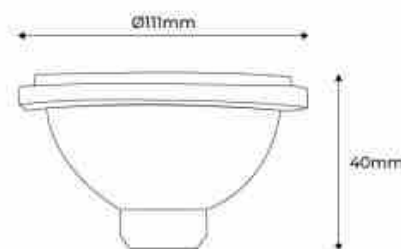

## Λαμπτήρας LED AR111 24° 12W με εξωτερικό οδηγό

### Ref. B1015

Λαμπτήρας LED AR111 με εξωτερικό οδηγό, ιδανικός για την αντικατάσταση συμβατικών λαμπτήρων αλογόνου έως 100W, με εξοικονόμηση ενέργειας έως και 85%. Ενσωματώνει τσιπ LED SMD2835 που εκπέμπουν εστιασμένο φως (24°) και υψηλής ποιότητας, με ισχύ 12W και φωτεινότητα 1260 lumens. Ιδανικός για την ανάδειξη χώρων ή προϊόντων, ενισχύοντας τα φυσικά τους χρώματα χάρη στον δείκτη CRI  $\geq 85$ . Διατίθεται σε θερμό λευκό (3000K), ουδέτερο λευκό (4000K) και ψυχρό λευκό (6000K).

### Product data

Σκιά	PSyxro leuko, Oudetero leuko, THermo leuko
Kelvin (K)	3000, 6000, 4000
Fwta (Lm)	1200, 1260
Apodotikohtta (Lm/w)	100
Dimmable	Oxi
Odhgos	Exwteriko
Aisthitíras	ochi
Prosanatolismos	Oxi
Diastaseis (mm) LxIxh	$\varnothing$ 111 x 40
Exoterikí chrísi	ochi
IP	IP20
Euros thermokrasias	-20°C ~ +40°C
Syxnohtta xrhshs	Entatikh
Kathgoria energeiakhs apodoshs	E
Pistopoihtika	EK, ROHS
Eggyhsh	Symfwna me th nomikh eggyhsh: 3 eth