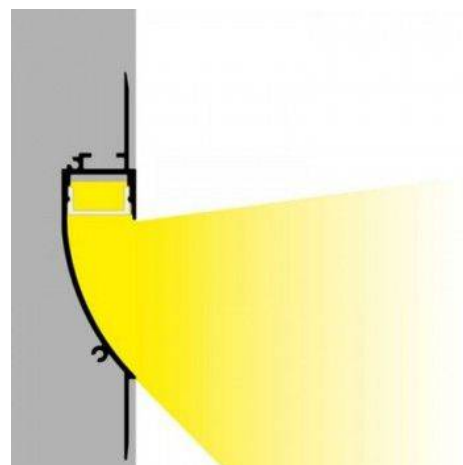

Αλουμίνιο προφίλ ενσωμάτωσης τοίχου γύψο/πλατούρα 18.5X15.5 (2m)

Ref. BPERFALP082

Το ενσωματωμένο προφίλ γυψοσανίδας αλουμινίου τοποθετείται στο βάθος του τοίχου από γύψο/γυψοσανίδα. Προσφέρει μια καινοτόμο και δημιουργική λύση φωτισμού με λωρίδες LED. Έχει λευκό χρώμα και μπορεί να βαφτεί σε οποιοδήποτε χρώμα. Παρέχει έμμεσο, χωρίς θάμβωση, ομοιόμορφο και πολύ απαλό φως. Ιδανικό για εμπορικά και οικιακά έργα. Ιδανικό για τοποθέτηση σε οροφές και τοίχους ξενοδοχείων, καταστημάτων, σούπερ μάρκετ, σκάλες ή σε οποιοδήποτε εσωτερικό χώρο. 18,5x15,5mm Εσωτερικό πλάτος: 13,9 mm Μήκος: 2m Μέγιστη ισχύς: 25W/m Υλικό: Αλουμίνιο Χρώμα: Λευκό Μπορεί να βαφτεί σε οποιοδήποτε χρώμα Βάρος: 618g Για εύκαμπτες ή άκαμπτες ταινίες LED <13mm