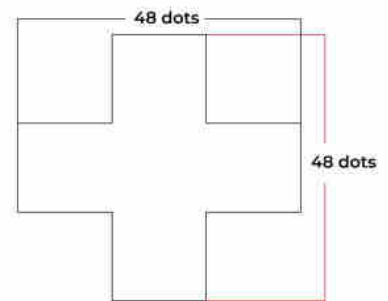

Προγραμματιζόμενος πράσινος μονόχρωμος σταυρός φαρμακείου LED P16 - Εξωτερικός χώρος

Ref. DP16

Πράσινος μονόχρωμος σταυρός φαρμακείου LED εξωτερικού χώρου με πράσινο μεταλλικό περίβλημα διπλής όψης. Εύκολα προγραμματιζόμενος μέσω WiFi. Περιλαμβάνει μια τυπική μονάδα για την εμφάνιση ημερομηνίας και ώρας και μονάδα θερμοκρασίας και υγρασίας. Υποστηρίζει διάφορες σκηνές και εφέ που επιτρέπουν την εξατομικευμένη διαμόρφωση. Μπορεί να εγκατασταθεί στις προσόψεις φαρμακείων και παραφαρμακείων. Είναι απλό στη διαμόρφωση, ιδανικό για την ανάδειξη και την προώθηση της επιχείρησής σας.

Pixel of Dp16 single color led screen.

Product data

Skiá	Prasino
Τυπος LED	DPI
Onomastikh tash (V)	230
Syxnothta (Hz)	50 - 60
Odhgos	Eswteriko
Aisthitíras	Θερμοκρασία, υγρασία
Diastaseis (mm) Lxlxh	815x1140 mm
Baros (g)	17kg
Yliko	Metallo
Exoterikí chrísi	nai
IP	IP65
Euros thermokrasias	-20°C ~ +40°C
Syxnothta xrhshs	Entatikh
Diarkeia zwhs (h)	30000
Pistopoihtika	EK, ROHS
Eggyhsh	Symfwna me th nomikh eggyhsh: 3 eth
Syndesimothta	Wifi
Morph eikonas	TIF