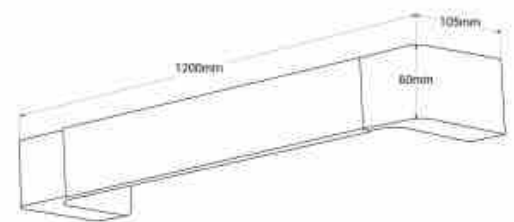

### Ref. LN1577

Μπρελόκ τοίχου με φωτισμό LED "UP&DOWN" προς τα πάνω και προς τα κάτω. Κατασκευάζονται από αλουμίνιο υψηλής ποιότητας σε διάφορα φινιρίσματα, με προσοχή στη λεπτομέρεια. Φωτιστικό τοίχου ιδανικό για εγκατάσταση σε εστιατόρια, ξενοδοχεία, διαδρόμους, τραπεζαρίες, σαλόνια, καφετέριες κ.λπ. Το φωτιστικό τοίχου "Etso-1200" έχει μήκος 1200 mm και πλάτος 105 mm. Το φωτιστικό τοίχου LED προβάλλει ένα ζεστό φως 3000°K στον τοίχο, δημιουργώντας ένα αποτέλεσμα που είναι ευχάριστο στο μάτι. Σχεδιασμένο με τσιπ SMD2835, ένα από τα καλύτερα τσιπ με ισχύ 24W και υψηλή φωτεινή ένταση 1874 lumens. Βέλτιστη χρωματική απόδοση (CRI>85). Με όλα τα στοιχεία για εύκολη τοποθέτηση στον τοίχο οποιουδήποτε εσωτερικού χώρου.

### Product data

Σκιά	Thermo leuko
Kelvin (K)	3000
Fwta (Lm)	1874
CRI	85-90
Τυπος LED	SMD 2835
Dimmable	Oxi
Isxys (W)	
Ονομαστικη ταση (V)	220-240V-AC
Syxnothta (Hz)	50 - 60
Odhgos	Eswteriko
Aisthitiras	ochi
Υλικο	Alouminio
Kathgoria energeiakhs apodoshs	A+ (2021)
Pistopoihtika	EK, ROHS
Eggyhsh	Symfwna me th nomikh eggyhsh: 3 eth
Styl	Minimalistiko, Skandinabiko