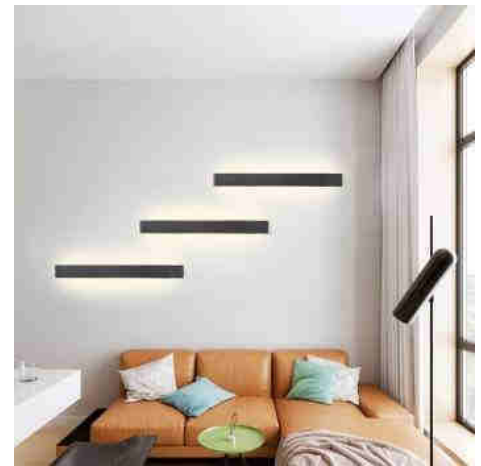

## Φωτιστικό τοίχου LED "ETSO-1200" 120cm 24W

### Ref. LN1577

Μπρελόκ τοίχου με φωτισμό LED "UP&DOWN" προς τα πάνω και προς τα κάτω. Κατασκευάζονται από αλουμίνιο υψηλής ποιότητας σε διάφορα φινιρίσματα, με προσοχή στη λεπτομέρεια. Φωτιστικό τοίχου ιδανικό για εγκατάσταση σε εστιατόρια, ξενοδοχεία, διαδρόμους, τραπεζαρίες, σαλόνια, καφετέριες κ.λπ. Το φωτιστικό τοίχου "Etso-1200" έχει μήκος 1200 mm και πλάτος 105 mm. Το φωτιστικό τοίχου LED προβάλλει ένα ζεστό φως 3000°K στον τοίχο, δημιουργώντας ένα αποτέλεσμα που είναι ευχάριστο στο μάτι. Σχεδιασμένο με τσιπ SMD2835, ένα από τα καλύτερα τσιπ με ισχύ 24W και υψηλή φωτεινή ένταση 1874 lumens. Βέλτιστη χρωματική απόδοση (CRI>85). Με όλα τα στοιχεία για εύκολη τοποθέτηση στον τοίχο οποιουδήποτε εσωτερικού χώρου.

### Product data

Σκιά	Thermo leuko
Kelvin (K)	3000
Fwta (Lm)	1874
CRI	85-90
Τυπος LED	SMD 2835
Dimmable	Oxi
Isxys (W)	
Ονομαστικη ταση (V)	220-240V-AC
Syxnothta (Hz)	50 - 60
Odhgos	Eswteriko
Aisthitiras	ochi
Υλικο	Alouminio
Kathgoria energeiakhs apodoshs	A+ (2021)
Pistopoihtika	EK, ROHS
Eggyhsh	Symfwna me th nomikh eggyhsh: 3 eth
Styl	Minimalistiko, Skandinabiko