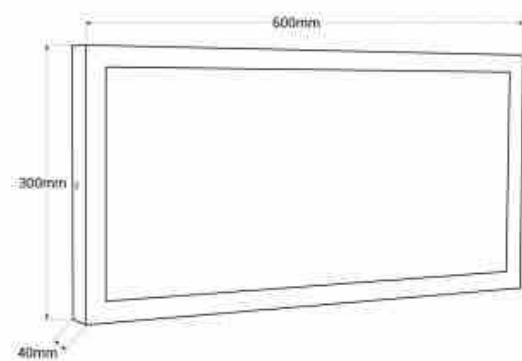

Επιφανειακό φωτιστικό οροφής LED 60x30cm 24W 2150 Lumens

Ref. B4228

Επιφανειακό φωτιστικό οροφής LED 24W 60 x 30 cm με λευκό πλαίσιο. Περιλαμβάνει οδηγό υψηλής ποιότητας χωρίς flickr. Αισθητικά κομψό και διακριτικό, καθώς και απόλυτα συμπαγές. Στιβαρό και ελαφρύ, γρήγορο και εύκολο στην εγκατάσταση, είναι ιδανικό για τοποθέτηση σε οροφές που δεν επιτρέπουν εσοχή.- Περιλαμβάνονται βίδες και βύσματα -24W230V600x300x40mmIP20

Product data

Skiá	PSyxro leuko, Oudetero leuko, THermo leuko
Kelvin (K)	3000, 6000, 4000
Fwta (Lm)	2100
Apodotikohtta (Lm/w)	77
CRI	80-85
Gwnia ανοιγματος (°)	160
Typos LED	SMD 2835
Isxys (W)	24
Onomastikh tash (V)	230V
Syxnohtta (Hz)	50 - 60
Odhgos	Εξωτερικό
Aisthítiras	Όχι
Prosanatolismos	Όχι
Diastaseis (mm) LxIxh	595x300x40
Yliko	Αλουμίνιο
Yliko diaxyth	Πολυανθρακικό
Exoterikí chrísi	ochi
IP	IP20

Συχνότητα χρήσης	Εντατική
Διάρκεια ζωής (h)	25000
Κατηγορία ενεργειακής απόδοσης	A+ (2021)
Πιστοποιήματα	EK, ROHS
Εγγύηση	3 χρόνια
Διαστάσεις Πίνακας LED	60x30

Product variants

Reference	Attributes	
B4228-BF	Anoixto xrwma - Kryo leuko	
B4228-BN	Anoixto xrwma - Oudetero leuko	
B4228-BC	Anoixto xrwma - THermo leuko 3000K	