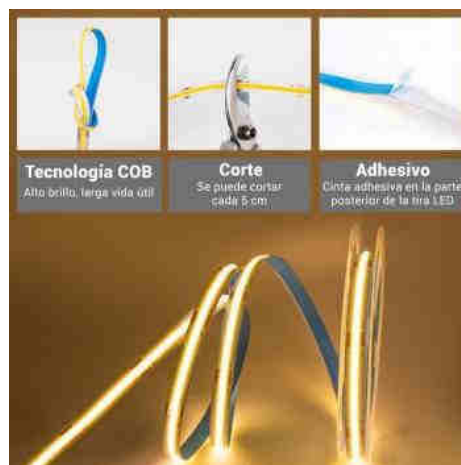

12W/m

10m

COB LED Strip 24V DC - 12W/m - 10mm - IP20 - 10 μέτρα ρολό - Κόβεται κάθε 5cm - Κόβεται κάθε 5cm

Ref. B1559-10

Η λωρίδα LED COB 24V DC ξεχωρίζει για τον φωτεινό και ομοιόμορφο φωτισμό της, χωρίς σκιές ή ορατές φωτεινές κηλίδες, σε αντίθεση με τις παραδοσιακές λωρίδες LED. Επιπλέον, ο λεπτός σχεδιασμός 10 mm και η μεγάλη ευελιξία της επιτρέπουν την εύκολη εγκατάσταση σε κάθε χώρο. Επιτρέπει περικοπές ανά 5 cm και έχει CRI>90. Με την ενσωμάτωση της τεχνολογίας COB έχει υψηλή φωτεινή απόδοση, με πυκνότητα 320 τσιπ/μέτρο. Είναι ρυθμιζόμενος και διατίθεται σε θερμό λευκό (2700K), ουδέτερο λευκό (4000K) και ψυχρό λευκό (6000K).

Temperatura de color

Product data

Skiá	PSyxro leuko, Oudetero leuko, THERmo leuko
Kelvin (K)	6000, 4000, 2700
Apodotikohtta (Lm/w)	123
CRI	90-95
Gwnia anoigmatos (°)	120
Typos LED	COB
Dimmable	Nai
Onomastikh tash (V)	24V DC
Syxnohtta (Hz)	50 - 60
Exoterikí chrísi	ochi
IP	IP20
Syxnohtta xrhshs	kanoniko
Pistopoihtika	EK, ROHS
Egyghsh	Symfwna me th nomikh egyghsh: 3 eth
Isxys/m (W/m)	12
Arith. markes/metro	320
Apostash kophs (mm)	50
Kollhtiko	3M

Πλάτος τρυχίας (mm) 10

Product variants

Reference	Attributes	
B1559-10-270	Anoixto xrwma - THERMO leuko 2700K,Mhkos - 10 metra	12W/m  10m
B1559-10-BN	Anoixto xrwma - Oudetero leuko,Mhkos - 10 metra	12W/m  10m
B1559-10-BF	Anoixto xrwma - Kryo leuko,Mhkos - 10 metra	12W/m  10m