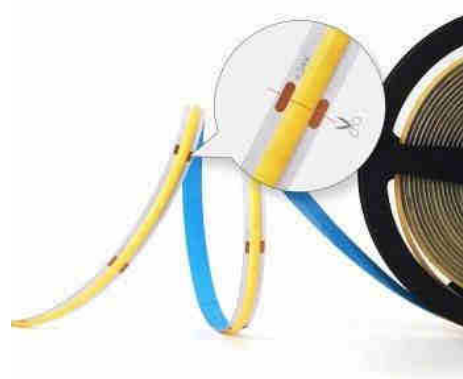

Λωρίδα LED COB 24V DC - 12W/m - 8mm - IP20 - Ρολό 5 μέτρων - Κοπή κάθε 4cm - Κ σπή κάθε 4cm

Ref. B1559-5

Η λωρίδα LED COB 24V DC ξεχωρίζει για τον φωτεινό και ομοιόμορφο φωτισμό της, χωρίς σκιές ή ορατές φωτεινές κηλίδες, σε αντίθεση με τις παραδοσιακές λωρίδες LED. Επιπλέον, ο λεπτός σχεδιασμός 8 mm και η μεγάλη ευελιξία της επιτρέπουν την εύκολη εγκατάσταση σε κάθε χώρο. Επιτρέπει περικοπές ανά 4 cm και έχει CRI>90. Με την ενσωμάτωση της τεχνολογίας COB έχει υψηλή φωτεινή απόδοση, με πυκνότητα 320 τσιπ/μέτρο. Είναι ρυθμιζόμενος και διατίθεται σε θερμό λευκό (2700K), ουδέτερο λευκό (4000K) και ψυχρό λευκό (6000K).

Product data

Skiá	PSyxro leuko, Oudetero leuko, THermo leuko
Kelvin (K)	6000, 4000, 2700
Apodotikothta (Lm/w)	123
CRI	90-95
Gwnia ανοιγματος (°)	120
Typos LED	COB
Dimmable	Nai
Onomastikh tash (V)	24V DC
Syxnothta (Hz)	50 - 60
Exoterikí chrísi	ochi
IP	IP20
Syxnothta xrhshs	kanoniko
Pistopoihtika	EK, ROHS
Isxys/m (W/m)	12
Arith. markes/metro	320
Apostash kophs (mm)	40
Kollhtiko	3M
Platos troxias (mm)	8