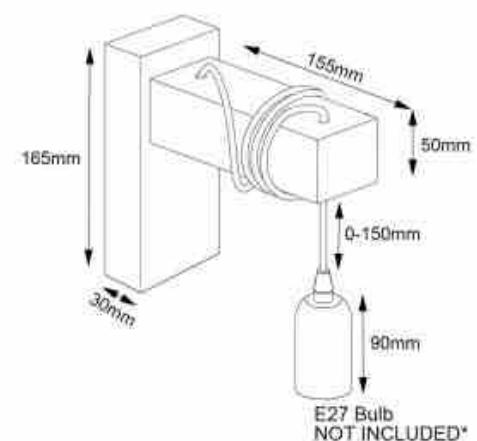

Product data

Syxnothta (Hz)	50 - 60
Kapaki	E27
Υλικο	Xylo
Exoterikí chrísi	ochi
IP	IP20
Pistopoihtika	EK, ROHS
Eggyhsh	Symfwna me th nomikh eggyhsh: 3 eth
Styl	Skandinabiko

Product variants

Reference

Attributes