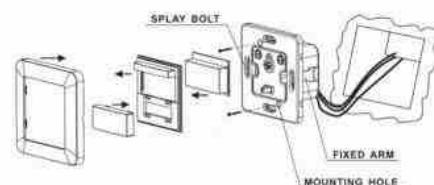

## Τετράγωνος αισθητήρας κίνησης PIR 160° επιτοίχιας τοποθέτησης

### Ref. S3136

Αισθητήρας υπερύθρων 160°, με ανίχνευση έως 8 μέτρα, για συσκευές ή συσσώρευση φορτίου έως 500W. Για φώτα LED έως 200W. Διακόπτης αισθητήρα για εύκολο αυτοματισμό φωτισμού. Λειτουργεί σε εγκαταστάσεις τριών καλωδίων και μπορεί να ενεργοποιεί και να απενεργοποιεί όλους τους τύπους φώτων. Αισθητήρας Mini ιδανικός για την αντικατάσταση των χωνευτών διακοπών και την αυτοματοποίηση των φώτων σε διαδρόμους, κλιμακοστάσια ή μπάνια σχεδόν άμεσα, αποκλειστικά για εσωτερική χρήση με βαθμό προστασίας IP20. Λειτουργεί σε εγκαταστάσεις 3 καλωδίων. Χάρη στο ενσωματωμένο κουμπί, είναι δυνατή η χειροκίνητη αλλαγή ανά πάσα στιγμή.

### Product data

Syxnothta (Hz)	50
Euros anixneushs (m)	8
Prosanatolismos	Oxi
Diastaseis (mm) LxIhx	80x80x49
Yliko	Plastiko
Exoterikí chrísi	ochi
IP	IP20
Euros thermokrasias	-20°C ~ +40°C
Syxnothta xrhshs	Entatikh
Kathgoria energeiakhs apodoshs	A+ (2021)
Pistopoihtika	EK, ROHS
Egyghsh	Symfwna me th nomikh eggyghsh: 3 eth
Megisth isxys (W)	200
Syndesimothta	PIR