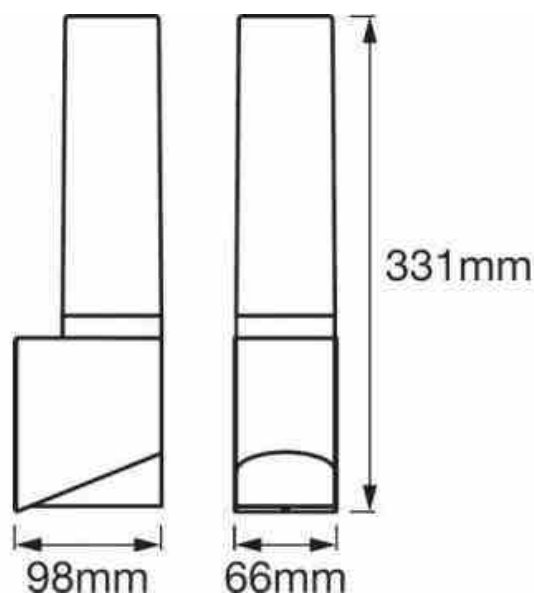

### Product data

Skiá	RGB
Fwta (Lm)	320
Apodotikohta (Lm/w)	43
CRI	80-85
Gwnia anoigmatos (°)	230
Dimmable	Nai
Isxys (W)	7.5
Onomastikh tash (V)	220-240-V-AC
Syxnothta (Hz)	50 - 60
Diastaseis (mm) LxLxh	98x66x331
Baros (g)	
Yliko	Alouminio
Yliko diaxyth	Polyanthrakiko
Exoterikí chrísi	nai
IP	IP44
Euros thermokrasias	-20°C ~ +40°C
Diarkeia zwhs (h)	12500
Pistopoihtika	EK, ROHS