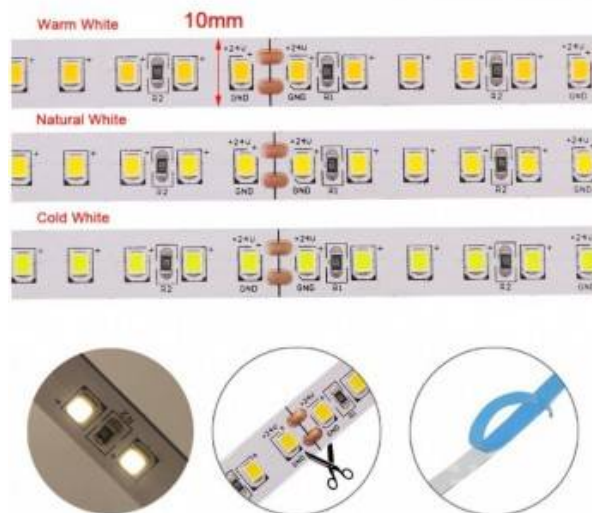

Λωρίδα LED 24V-DC - 15W/m - μονόχρωμη - 10mm - IP20 - Ρολό 30 μέτρων - 120 chips/m - Κοπή c/10 cm

Ref. b1652-30

Μονόχρωμη ταινία LED 24V-DC για χρήση σε εσωτερικούς χώρους σε ρολό 30 μέτρων. Ενσωματώνει υψηλής ποιότητας τσιπ LED SMD2835 με πυκνότητα 120 τσιπ/μέτρο και ισχύ 10W/m (θερμό και ουδέτερο λευκό) και 15W/m (ψυχρό λευκό). Μπορεί να κοπεί ανά 10 cm, καθιστώντας το πολύ ευέλικτο για διάφορα έργα φωτισμού. Χάρη στον υψηλό δείκτη χρωματικής απόδοσης, CRI>80, αναπαράγει πιστά τα χρώματα, παρόμοια με το φυσικό φως. Είναι ρυθμιζόμενο και διατίθεται σε θερμό λευκό (2700K), ουδέτερο λευκό (4000K) και ψυχρό λευκό (6500K). Ενσωματώνει ένα τσιπ που αποφεύγει την πτώση τάσης, επιτρέποντας μεγαλύτερες συναρμογές από άλλες ταινίες LED χαμηλής τάσης.

Product data

Skiá	PSyxro leuko, Oudetero leuko, THermo leuko
Kelvin (K)	4000, 2700, 6500
CRI	80-85
Gwnia ανοιγματος (°)	120
Typos LED	SMD 2835
Dimmable	Nai
Onomastikh tash (V)	24V DC
Syxnothta (Hz)	50 - 60
Exoterikí chrísi	ochi
Diarkeia zwhs (h)	25000
Kathgoria energeiakhs apodoshs	A+ (2021)
Pistopoihtika	EK, ROHS
Egyghsh	Symfwna me th nomikh egyghsh: 3 eth
Arith. markes/metro	120
Kollhtiko	3M
Platos troxias (mm)	10