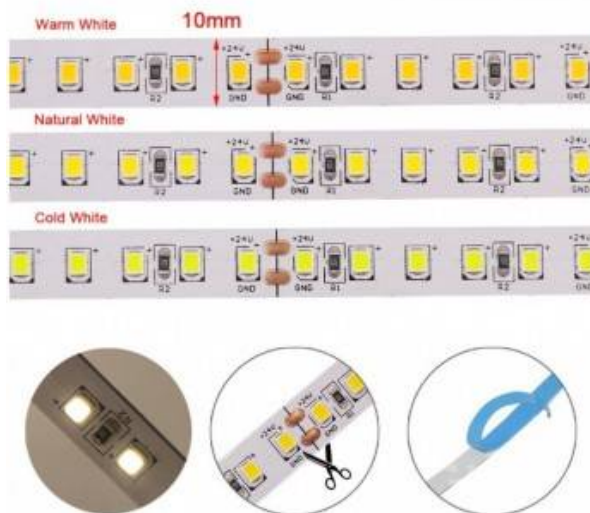

Λωρίδα LED 24V-DC - 9W/m - μονόχρωμη - 10mm - IP20 - Ρολό 50 μέτρων - 60 chip s/m - Κοπή c/10 cm

Ref. B1652-50

Μονόχρωμη λωρίδα LED στα 24V DC για χρήση σε εσωτερικούς χώρους σε ρολό 50 μέτρων. Ενσωματώνει υψηλής ποιότητας τσιπ LED SMD2835 με πυκνότητα 60 τσιπ/μέτρο, τα οποία της προσδίδουν ισχύ 5W/m για ουδέτερο και θερμό λευκό και 9W/m για ψυχρό λευκό. Μπορεί να κοπεί ανά 10 cm, καθιστώντας το πολύ ευέλικτο για διάφορα έργα φωτισμού. Χάρη στον υψηλό δείκτη χρωματικής απόδοσης, CRI>80, αναπαράγει πιστά τα χρώματα, με τρόπο παρόμοιο με το φυσικό φως. Είναι ρυθμιζόμενο και διατίθεται σε θερμό λευκό (2700K), ουδέτερο λευκό (4000K) και ψυχρό λευκό (6500K). Ενσωματώνει ένα τσιπ που αποφεύγει την πτώση τάσης, επιτρέποντας μεγαλύτερες συναρμογές από άλλες ταινίες LED χαμηλής τάσης.

Product data

Skiá	PSyxro leuko, Oudetero leuko, THERmo leuko
Kelvin (K)	4000, 2700, 6500
CRI	80-85
Gwnia ανοιγματος (°)	120
Typos LED	SMD 2835
Dimmable	Nai
Onomastikh tash (V)	24V DC
Syxnothta (Hz)	50 - 60
Exoterikí chrísi	ochi
Diarkeia zwhs (h)	25000
Kathgoria energeiakhs apodoshs	A+ (2021)
Pistopointika	EK, ROHS
Egyghsh	Symfwna me th nomikh egyghsh: 3 eth
Arith. markes/metro	60
Apostash kophs (mm)	100
Kollhtiko	3M
Platos troxias (mm)	10