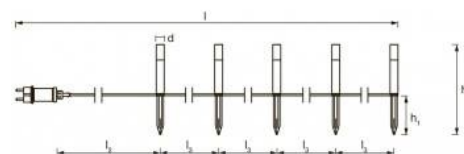

### Product data

Skiá	RGB-W
CRI	80-85
Syxnothta (Hz)	50 - 60
Υλικο	Anoxidwto atsali
Υλικο diaxyth	Polyanthrakiko
Exoterikí chrísi	nai
IP	IP65
Euros thermokrasias	-20°C ~ +40°C
Pistopoihtika	EK, ROHS
Eggyhsh	Symfwna me th nomikh eggyhsh: 3 eth