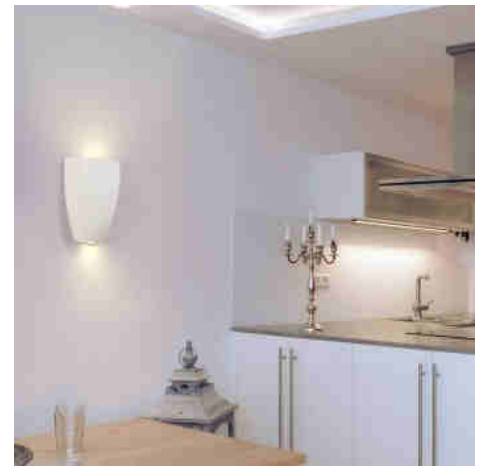

Φωτιστικό τοίχου εσωτερικού χώρου "VEINE" 7W COB

Ref. LN1573

Εσωτερικές απλίες τοίχου από αλουμίνιο υψηλής ποιότητας σε μοντέρνο ασπρόμαυρο σχέδιο. Με φωτισμό προς τα πάνω και προς τα κάτω μπορείτε να τοποθετήσετε το φωτιστικό τοίχου σε όποια θέση θέλετε. Ιδανικό για διαδρόμους, τραπεζαρίες, σαλόνια, εστιατόρια, ξενοδοχεία, μπαρ, καφετέριες κ.λπ. Προσφέρει ένα κομψό στυλ σε κάθε χώρο. Τσιπ COB με ισχύ 7W και 505 lumens. Δημιουργεί μια άνετη ατμόσφαιρα με ζεστό τόνο 3000°K. Διαστάσεις: 135x170mm. Γωνία ανοίγματος 90 μοιρών.

Product data

Σκιά	Thermo leuko
Kelvin (K)	3000
Fwta (Lm)	505
CRI	85-90
Gwnia ανοίγματος (°)	90
Τυπος LED	COB
Onomastikh tash (V)	220-240V-AC
Syxnothta (Hz)	50 - 60
Odhgos	Eswteriko
Diastaseis (mm) LxIxh	135X170
Υλικο	Alouminio
Exoterikí chrísi	ochi
IP	IP20
Pistopoihtika	EK, ROHS
Egyghsh	Symfwna me th nomikh eggyghsh: 3 eth
Styl	Minimalistiko