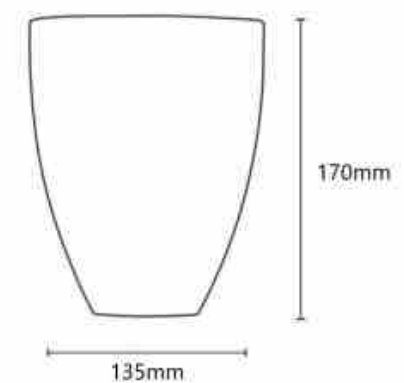

Φωτιστικό τοίχου εσωτερικού χώρου "VEINE" 7W COB

Ref. LN1573

Εσωτερικές απλίες τοίχου από αλουμίνιο υψηλής ποιότητας σε μοντέρνο ασπρόμαυρο σχέδιο. Με φωτισμό προς τα πάνω και προς τα κάτω μπορείτε να τοποθετήσετε το φωτιστικό τοίχου σε όποια θέση θέλετε. Ιδανικό για διαδρόμους, τραπεζαρίες, σαλόνια, εστιατόρια, ξενοδοχεία, μπαρ, καφετέριες κ.λπ. Προσφέρει ένα κομψό στυλ σε κάθε χώρο. Τσιπ COB με ισχύ 7W και 505 lumens. Δημιουργεί μια άνετη ατμόσφαιρα με ζεστό τόνο 3000°K. Διαστάσεις: 135x170mm. Γωνία ανοίγματος 90 μοιρών.

Product data

Σκιά	Thermo leuko
Kelvin (K)	3000
Fwta (Lm)	505
CRI	85-90
Gwnia ανοίγματος (°)	90
Τυπος LED	COB
Onomastikh tash (V)	220-240V-AC
Syxnothta (Hz)	50 - 60
Odhgos	Eswteriko
Diastaseis (mm) LxIxh	135X170
Υλικο	Alouminio
Exoterikí chrísi	ochi
IP	IP20
Pistopoihtika	EK, ROHS
Egyghsh	Symfwna me th nomikh eggyghsh: 3 eth
Styl	Minimalistiko