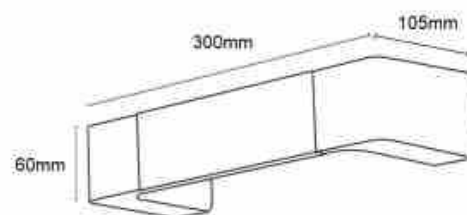

Αμφίδρομο φωτιστικό τοίχου LED "Etso" - 6W - 3000K - 30cm

Ref. LN1575

Φωτιστικό τοίχου διπλής κατεύθυνσης από αλουμίνιο με υψηλής ποιότητας φινιρίσματα. Έχει κομψό και σύγχρονο σχεδιασμό, που συνδυάζεται εύκολα με διαφορετικά διακοσμητικά στυλ. Διαθέτει ενσωματωμένο φωτιστικό LED 6W που παρέχει αμφίπλευρο φωτισμό σε θερμό λευκό χρώμα (3000K). Αυτό το φωτιστικό τοίχου με μοντέρνες γραμμές είναι ιδανικό για να προσθέσετε μια πινακιά στυλ σε κάθε εσωτερικό χώρο, προσφέροντας διακοσμητικό και ζεστό φωτισμό. Διατίθεται σε μαύρο και λευκό χρώμα.

Product data

Σκιά	Thermo leuko
Kelvin (K)	3000
CRI	85-90
Τυπος LED	SMD 2835
Dimmable	Oxi
Isxys (W)	6
Onomastikh tash (V)	220 - 240 V AC
Syxnothta (Hz)	50 - 60
Odhgos	Eswteriko
Aisthitíras	ochi
Yliko	Alouminio
Exoterikí chrísi	ochi
Pistopoihtika	EK, ROHS
Egyghsh	Symfwna me th nomikh egyghsh: 3 eth
Styl	Minimalistiko, Skandinabiko