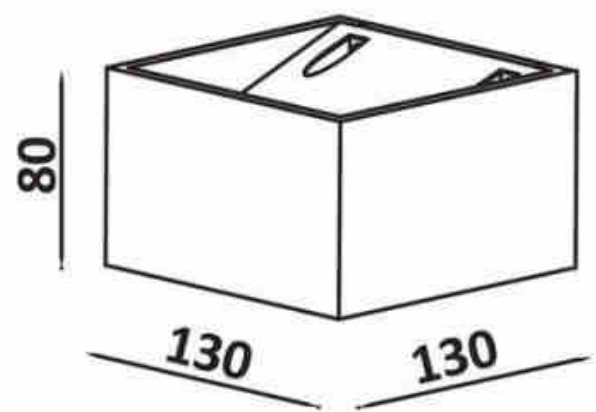

Φωτιστικό τοίχου LED "QUARE" 10W COB

Ref. LN1572

Φωτιστικό τοίχου LED εσωτερικού χώρου με μοντέρνο σχεδιασμό σε σχήμα κύβου. Κατασκευασμένο από αλουμίνιο υψηλής ποιότητας. Κομψός και μοντέρνος σχεδιασμός που ταιριάζει σε κάθε δωμάτιο. Φωτισμός προς τα πάνω και προς τα κάτω για ένα ευχάριστο και εντυπωσιακό αποτέλεσμα. Τσιπ LED COB με ισχύ 10 W και φωτεινή ένταση 608 lumens. Ζεστή απόχρωση 3000°K, προσφέροντας μια ευχάριστη ατμόσφαιρα στο δωμάτιο. Ιδανικό φωτιστικό τοίχου για κάθε εσωτερικό χώρο: διαδρόμους, σαλόνια, τραπεζαρίες, εστιατόρια, ξενοδοχεία, καφετέριες κ.λπ. Υψηλή χρωματική απόδοση (CRI>85). Με τα απαραίτητα στοιχεία που περιλαμβάνονται για εύκολη εγκατάσταση. Με διαστάσεις 130x80mm.

Product data

Skiá	Thermo leuko
Kelvin (K)	3000
Fwta (Lm)	608
CRI	85-90
Typos LED	COB
Dimmable	Oxi
Isxys (W)	10
Onomastikh tash (V)	220-240V-AC
Syxnothta (Hz)	50 - 60
Odhgos	Eswteriko
Aisthitíras	ochi
Yliko	Alouminio
Exoterikí chrísi	ochi
Pistopoihtika	EK, ROHS
Egyghsh	Symfwna me th nomikh eggyhsh: 3 eth
Styl	Minimalistiko