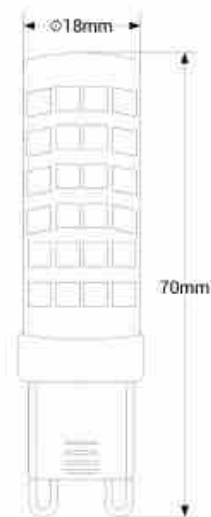

## Σωληνωτός λαμπτήρας LED G9 220-240V AC - 6W - Dimmable

### Ref. BS1-G9-6W-D

Σωληνωτός λαμπτήρας LED G9 υψηλής απόδοσης και ποιότητας, ιδανικός για την αντικατάσταση λαμπτήρων αλογόνου, με εξοικονόμηση ενέργειας που μπορεί να ξεπεράσει το 85%. Με ισχύ 6W, προσφέρει φωτεινότητα 630 lumens, με ρυθμιζόμενη ένταση. Διατίθεται σε θερμό λευκό (3000K) και ουδέτερο λευκό (4000K).

### Product data

Σκιά	Ουδέτερο λευκό, Thermo λευκό
Kelvin (K)	3000, 4000
Fwta (Lm)	630
CRI	80-85
Gwnia ανοιγματος (°)	360°
Typos LED	SMD 2835
Dimmable	Nai
Isxys (W)	6
Onomastikh tash (V)	220 - 240 V AC
Syxnothta (Hz)	50 - 60
Odhgos	Eswteriko
Kapaki	G9
Diastaseis (mm) LxIxh	ø16 x 60,5
Yliko	Plastiko
Exoterikí chrísi	ochi
IP	IP20
Euros thermokrasias	-20°C ~ +40°C
Diarkeia zwhs (h)	25000