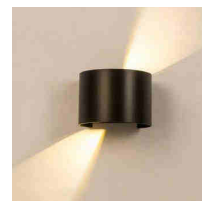

PRODUCT DETAILS

Φωτιστικό τοίχου "LAT" 6W dimmable άνοιγμα φωτός

Ref. LN1570

Φωτιστικό τοίχου 6W με ρυθμιζόμενο άνοιγμα φωτός τόσο για το φως που εκπέμπεται στο επάνω όσο και στο κάτω μέρος. Κατασκευασμένο από αλουμίνιο για χρήση μόνο σε εσωτερικούς χώρους (IP20). Κομψό και μινιμαλιστικό σχέδιο κύβου. Φωτιστικό τοίχου με τσιπ COB. Ρυθμίστε τη γωνία φωτισμού ανάλογα με τις ανάγκες σας, επιτυγχάνοντας ένα ιδανικό αποτέλεσμα φωτισμού. Κομψό ημικυκλικό φωτιστικό τοίχου ιδανικό για σαλόνι, διάδρομο, υπνοδωμάτια, καταστήματα, ξενοδοχεία κ.λπ. 6W Θερμό λευκό: 3000K Τάση: 220-240V/AC IP20 337lm Chip: COB CRI >85 Διαστάσεις: Ø115X137mm

Product data

Σκιά	Thermo leuko
Kelvin (K)	3000
Τυπος LED	COB
Dimmable	Oxi
Syxnothta (Hz)	50 - 60
Odhgos	Eswteriko
Aisthitíras	ochi
Prosanatolismos	Nai
Υλικο	Alouminio
Exoterikí chrísi	ochi
IP	IP20
Euros thermokrasias	-20°C ~ +40°C
Syxnothta xrhshs	Entatikh
Kathgoria energeiakhs apodoshs	A+ (2021)
Pistopoihtika	EK, ROHS
Eggyhsh	Symfwna me th nomikh eggyhsh: 3 eth

Product variants**Reference****Attributes**

LN1570-N

Εξωτερικό χρώμα - Μαυρο

LN1570-B

Εξωτερικό χρώμα - Leuko