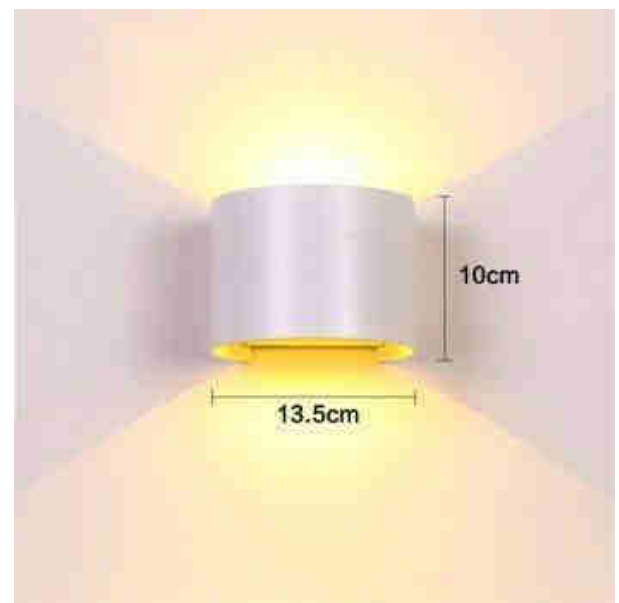

PRODUCT DETAILS

Φωτιστικό τοίχου "LAT" 6W dimmable άνοιγμα φωτός

Ref. LN1570

Φωτιστικό τοίχου 6W με ρυθμιζόμενο άνοιγμα φωτός τόσο για το φως που εκπέμπεται στο επάνω όσο και στο κάτω μέρος. Κατασκευασμένο από αλουμίνιο για χρήση μόνο σε εσωτερικούς χώρους (IP20). Κομψό και μινιμαλιστικό σχέδιο κύβου. Φωτιστικό τοίχου με τσιπ COB. Ρυθμίστε τη γωνία φωτισμού ανάλογα με τις ανάγκες σας, επιτυγχάνοντας ένα ιδανικό αποτέλεσμα φωτισμού. Κομψό ημικυκλικό φωτιστικό τοίχου ιδανικό για σαλόνι, διάδρομο, υπνοδωμάτια, καταστήματα, ξενοδοχεία κ.λπ. 6W Θερμό λευκό: 3000K Τάση: 220-240V/AC IP20 337lm Chip: COB CRI >85 Διαστάσεις: Ø115X137mm

Product data

Σκιά	Thermo leuko
Kelvin (K)	3000
Τυπος LED	COB
Dimmable	Oxi
Syxnothta (Hz)	50 - 60
Odhgos	Eswteriko
Aisthitíras	ochi
Prosanatolismos	Nai
Υλικο	Alouminio
Exoterikí chrísi	ochi
IP	IP20
Euros thermokrasias	-20°C ~ +40°C
Syxnothta xrhshs	Entatikh
Kathgoria energeiakhs apodoshs	A+ (2021)
Pistopoihtika	EK, ROHS
Eggyhsh	Symfwna me th nomikh eggyhsh: 3 eth