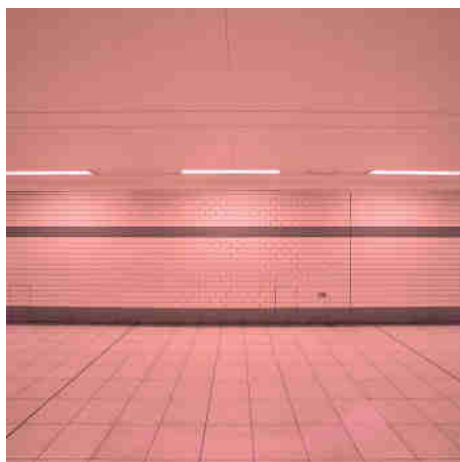

## Έγχρωμος σωλήνας LED T8 120cm -18W

Ref. B4000-120

Έγχρωμος σωλήνας LED T8 18W 120cm, διαθέσιμος σε μπλε, κόκκινο, πράσινο, κίτρινο και ροζ. Ο σωλήνας LED T8 αντικαθιστά τους παλιούς σωλήνες φθορισμού. Διαθέτει ενισχυμένο κάλυμμα υψηλής μόνωσης και υψηλής αντοχής, ενθυλακωμένο οδηγό και τσιπ SMD 2835 υψηλής απόδοσης. Προσφέρει απόδοση έως και 95% με ομοιόμορφο φωτισμό σε γωνία 300°. Δεν παρουσιάζει στροβοσκοπικό φαινόμενο. Κατασκευασμένο από γυαλί υψηλής φωτεινής αγωγιμότητας, είναι σχεδιασμένο τόσο για οικιακή όσο και για επαγγελματική χρήση. Τάση: 220V.