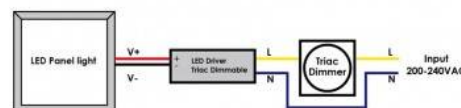

Dimmable TRIAC οδηγός σταθερού ρεύματος 25-42V 8W 180mA

Ref. PE280B4220

Dimmable Triac οδηγός σταθερού ρεύματος, 25-42V/DC, 200ma, 8W. Triac dimmable σταθερού ρεύματος, πιστοποιημένος με TUV, ειδικά σχεδιασμένος για TRIAC dimming φωτιστικών LED. NO Flicker, χωρίς τρεμοπαίξιμο. Προστασία SCP/OCP/OVP/OVP/OTP. Έξυπνη ρύθμιση φωτισμού PFC, εύρος αυξομείωσης 2/100%. Εγγύηση 2 ετών.

Product data

Isxys (W)	8
Onomastikh tash (V)	180-240V-AC
Syxnothta (Hz)	50 - 60
Aisthitíras	ochi
Diastaseis (mm) LxIxh	47.5x29.3x20.8
Yliko	Plastiko
Exoterikí chrísi	ochi
Syxnothta xrhshs	Entatikh
Diarkeia zwhs (h)	25000
Kathgoria energeiakhs apodoshs	A+ (2021)
Pistopoihtika	EK, ROHS
Egyghsh	Symfwna me th nomikh egyghsh: 3 eth
Syndesimothta	Me kalwidiwsh
Systhma elegchou	TRIAC
Tash exodou (V)	25-42V-DC