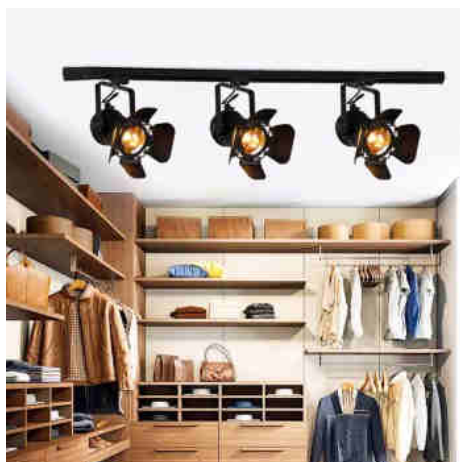

## Τριφασικός προβολέας τροχιάς Cinema" - E27

### Ref. LV233-TRI

Τριφασικός λαμπτήρας ράγας με πρωτότυπο σχεδιασμό, εμπνευσμένο από τους παραδοσιακούς κινηματογραφικούς προβολείς. Είναι πλήρως κατευθυντικός, επιτρέποντας την εστίαση του φωτός στο επιθυμητό σημείο. Ιδανικός για το φωτισμό και τη διακόσμηση του σπιτιού, των καταστημάτων, των στούντιο, των εστιατορίων ή των μπαρ. \*\*E27 υποδοχή - Δεν περιλαμβάνεται λαμπτήρας\*\*.