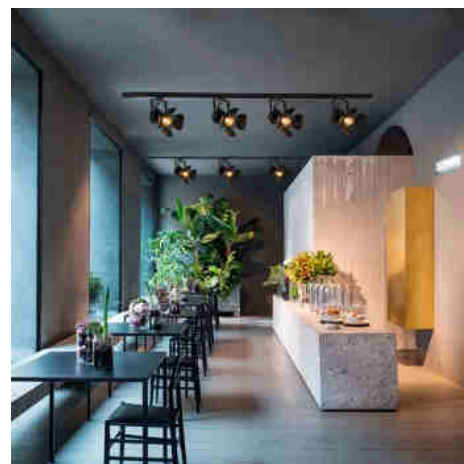

IP20
E27

Τριφασικός προβολέας τροχιάς Cinema" - E27

Ref. LV233-TRI

Τριφασικός λαμπτήρας ράγας με πρωτότυπο σχεδιασμό, εμπνευσμένο από τους παραδοσιακούς κινηματογραφικούς προβολείς. Είναι πλήρως κατευθυντικός, επιτρέποντας την εστίαση του φωτός στο επιθυμητό σημείο. Ιδανικός για το φωτισμό και τη διακόσμηση του σπιτιού, των καταστημάτων, των στούντιο, των εστιατορίων ή των μπαρ. **E27 υποδοχή - Δεν περιλαμβάνεται λαμπτήρας**.

Product data

Onomastikh tash (V)	220 - 240 V AC
Kapakí	E27
Prosanatolismos	Nai
Diastaseis (mm) LxIxh	230x230x270
Yliko	Alouminio
Exoterikí chrísi	ochi
IP	IP20
Euros thermokrasias	-20°C ~ +40°C
Syxnothta xrhshs	kanoniko
Diarkeia zwhs (h)	25000
Pistopoihtika	EK, ROHS
Egyghsh	Symfwna me th nomikh eggyghsh: 3 eth
Typos pistas	Trifasiko
Styl	Biomhxanikh, Eklekths poiiothtas