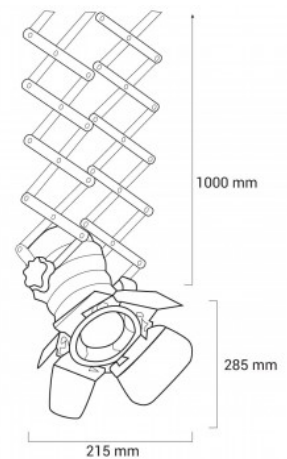

### Μονοφασικός ρυθμιζόμενος και επεκτεινόμενος προβολέας ράγας "Cinema" - E27

#### Ref. LV231-MON

Μονοφασικός λαμπτήρας ράγας με πρωτότυπο σχεδιασμό, εμπνευσμένο από τους παραδοσιακούς προβολείς κινηματογράφου, με φυσούνα που μπορεί να επεκταθεί έως και 1 μέτρο. Εκτός από την προέκταση, ο λαμπτήρας μπορεί να κατευθυνθεί πλήρως για να εστιάσει στο επιθυμητό σημείο. Ιδανικός για το φωτισμό και τη διακόσμηση του σπιτιού, των καταστημάτων, των στούντιο, των εστιατορίων ή των μπαρ. \*\*E27 υποδοχή - Δεν περιλαμβάνεται λαμπτήρας\*\*.

### Product data

Onomastikh tash (V)	220 - 240 V AC
Syxnothta (Hz)	50 - 60
Kapakí	E27
Prosanatolismos	Nai
Diastaseis (mm) LxIxh	200 x 700
Yliko	Alouminio
Exoterikí chrísi	ochi
IP	IP20
Euros thermokrasias	-20°C ~ +40°C
Syxnothta xrhshs	kanoniko
Diarkeia zwhs (h)	25000
Pistopoihtika	EK, ROHS
Egyghsh	Symfwna me th nomikh egyghsh: 3 eth
Megisth isxys (W)	60
Typos pistas	Monofasiko
Styl	Biomhxanikh, Eklekths poiohttas