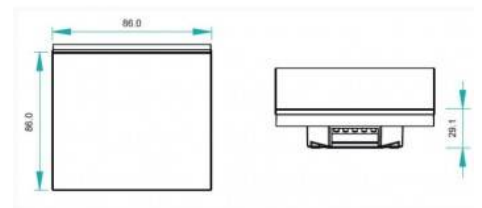

Ρυθμιστής αφής CCT για φωτισμό LED 4 ζωνών - SUNRICHER - DALI

Ref. SR-2300TS-CCT-EU

Το SR-2300TS-DIM-CCT είναι ένας διακόπτης αφής CCT που σας επιτρέπει να επιλέγετε τη φωτεινότητα και το χρώμα των φώτων LED μας. Με έξοδο DALI για ρύθμιση και εναλλαγή 4 ζωνών φωτισμού. Ο πίνακας αφής, σχεδιασμένος με σκληρό γυαλί βαρέως τύπου, προσφέρει ομαλή ρύθμιση της έντασης και λειτουργίες μεταγωγής χωρίς τρεμοπαίξιμο. Ο ροοστάτης LED είναι εύκολος στην εγκατάσταση, με εγχειρίδιο εγκατάστασης στη συσκευασία και συμβατός με διάφορα προϊόντα DALI 12-24V-DC. Μπορεί να ελέγξει έως και 4 ζώνες με 2 προσαρμόσιμες σκηνές για αποθήκευση και αναπαραγωγή σε κάθε ζώνη. Ελέγχει ένα πλήθος φωτιστικών LED.