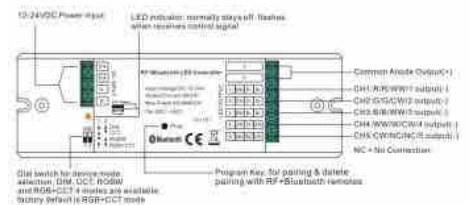

## Ελεγκτής Bluetooth 12-24V μονόχρωμος + CCT + RGBW + RGCCT 4 σε 1 - SUNRICHE R

### Ref. SR-SB1029-5C

Το SR-SB1029-5C είναι μια συσκευή φωτισμού LED σταθερής τάσης 4-σε-1 (DIM CCT RGBW RGB+CCT) με 5 κανάλια εξόδου για τον έλεγχο φωτισμού LED ενός χρώματος, CCT, RGBW και RGB+CCT. Επιτρέπει τον έλεγχο της ενεργοποίησης/απενεργοποίησης, της έντασης φωτός, της θερμοκρασίας χρώματος, του χρώματος RGB των συνδεδεμένων φώτων LED. Συνιστάται για ταινίες LED RGBW και CCT. Σχεδιασμένο με είσοδο 12-24V DC και έξοδο σταθερής τάσης 5 καναλιών, το μέγιστο ρεύμα εξόδου ανά κανάλι μπορεί να είναι έως και 4A, που σημαίνει συνολική έξοδο έως και 480W. Συμβατό με τηλεχειριστήρια RF+Bluetooth, κάθε ελεγκτής LED μπορεί να αντιστοιχιστεί εξ αποστάσεως με τα τηλεχειριστήρια ή μέσω Bluetooth στο smartphone σας.

### Product data

Dimmable	Nai
Onomastikh tash (V)	12-24V DC
Exoterikí chrísi	ochi
IP	IP20
Pistopoihtika	EK, ROHS
Tash exodou (V)	12 - 24 V