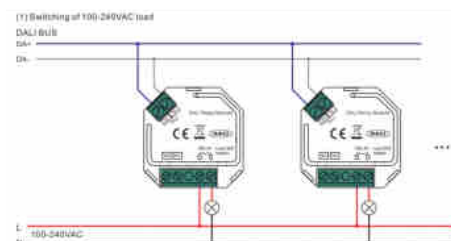

Διακόπτης ρελέ DALI

Ref. SR-2701S

Το SR-2701S είναι ένας διακόπτης ρελέ που διακόπτει πλήρως τις συσκευές με διακοπή γραμμές 100-240V/AC ή 12/24V/DC. Μίνι μέγεθος, εύκολο στην εγκατάσταση σε τυπικό κουτί τοίχου. Απαιτεί μόνο 2 καλώδια. Διεύθυνση διαύλου που εκχωρείται από τον κύριο DALI, ατομικά, ομαδικά ή ελέγχου με χρονοδιακόπτες εξασθένισης.

Product data

Onomastikh tash (V)	12V DC, 24V DC, 230
Diastaseis (mm) LxIhx	45.5x45x45x45x20.3
Pistopoihtika	EK, ROHS
Eggyhsh	Symfwna me th nomikh eggyhsh: 3 eth

Product Dimension