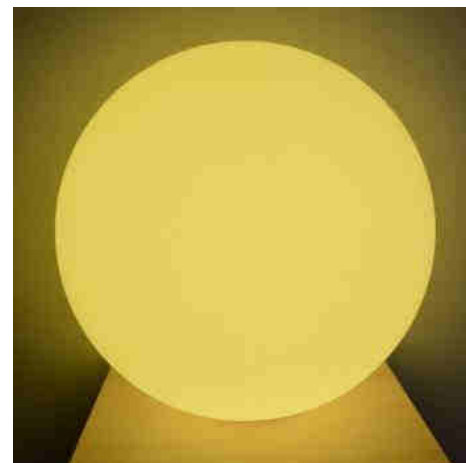

LED RGBW RESIN WHITE LED Sphere, 50CM. 2.4W, IP65, Επαναφορτιζόμενη

Ref. MU2003-2

Η σφαίρα LED 50cm είναι ιδανική για τη διακόσμηση βεράντας, υπαίθριων εκδηλώσεων, μονοπατιών, εισόδων, εστιατορίων. Σας επιτρέπει να φωτίζετε δάπεδα και τραπέζια και ταυτόχρονα μπορείτε να συνδυάζετε χρώματα και εντάσεις φωτός ανάλογα με το γούστο σας. Μπορείτε να ρυθμίσετε τα πάντα με τον έλεγχο RGBW, αλλάζει το φως LED σε οποιοδήποτε χρώμα και ένταση. Και το καλύτερο από όλα, είναι επαναφορτιζόμενο! Ξεχάστε τα καλώδια και φορτίστε το μέσω USB. Δημιουργήστε διακοσμήσεις για εκδηλώσεις και χώρους με μια πρωτότυπη πινελιά φωτός!

Product data

Skiá	RGB-W
Dimmable	Nai
Isxys (W)	2.4
Onomastikh tash (V)	5V DC
Diastaseis (mm) LxIxh	Ø500
Yliko	Rhtinh
Exoterikí chrísi	nai
IP	IP65
Euros thermokrasias	-5°C ~ +40°C
Diarkeia zwhs (h)	20000
Kathgoria energeiakhs apodosh s	F
Pistopoihtika	EK, ROHS
Egyhsh	Symfwna me th nomikh egyhsh: 3 eth
Katharo baros (kg)	2.65